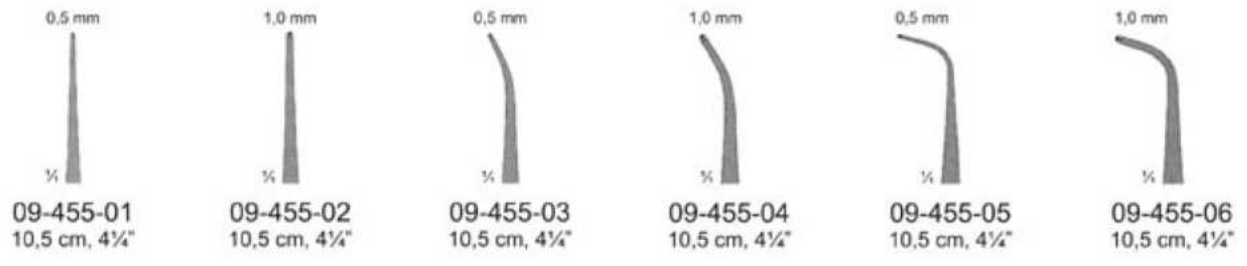

- 1x2 Teeth
- 1x2 Zähne
- 1x2 Dientes
- 1x2 Dents
- 1x2 Dentì