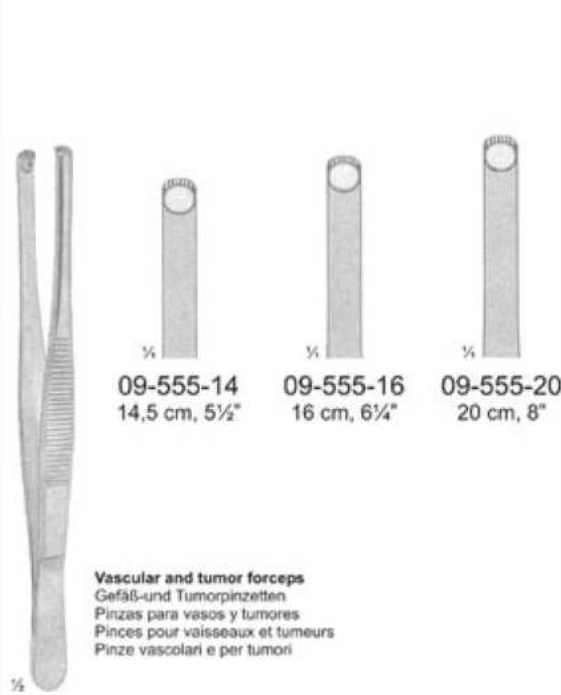

09-541-14
14,5 cm, 5 3/4"

09-541-20
20 cm, 8"

4x5 Teeth
4x5 Zähne
4x5 Dientes
4x5 Dents
4x5 Denti

Vascular and tumor forceps
Gefäß- und Tumorzangen
Pinzas para vasos y tumores
Pinces pour vaisseaux et tumeurs
Pinza vascolare e per tumori

09-541-24
24,5 cm, 8"

6x7 Teeth
6x7 Zähne
6x7 Dientes
6x7 Dents
6x7 Denti

09-551-18
18 cm, 7"

09-551-20
20 cm, 8"

09-551-25
25 cm, 10"

3x4 Teeth
3x4 Zähne
3x4 Dientes
3x4 Dents
3x4 Dentì

Vascular and tumor forceps
Gefäß- und Tumorphinzetten
Pinzas para vasos y tumores
Pinces pour vaisseaux et tumeurs
Pinze vascolare e per tumori

STILLE
09-551-18
09-551-25

09-555-14
14,5 cm, 5½"

09-555-16
16 cm, 6¼"

09-555-20
20 cm, 8"

Vascular and tumor forceps
Gefäß- und Tumorphinzetten
Pinzas para vasos y tumores
Pinces pour vaisseaux et tumeurs
Pinze vascolari e per tumori