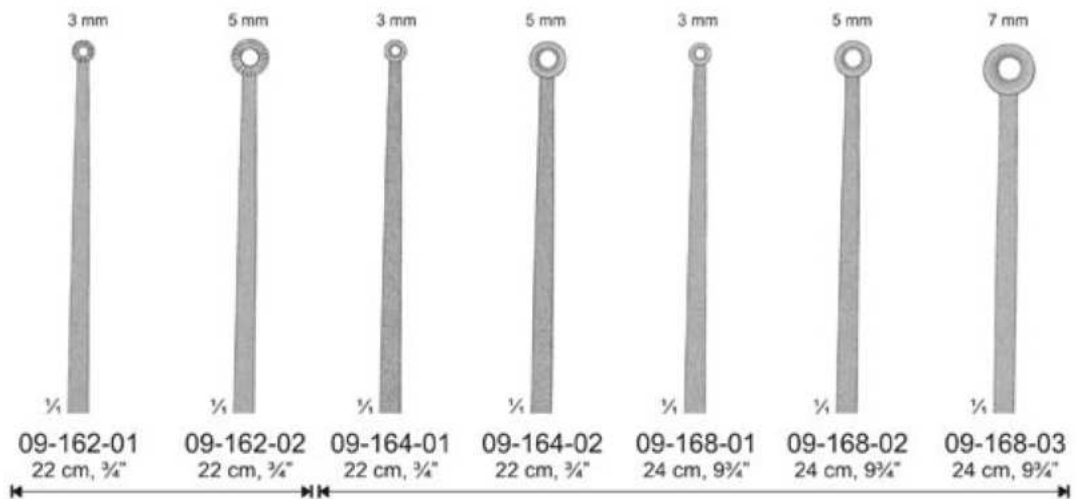

Flat jaws, serrated
Maul flach, gezahnt
Boca plana, dentada
Mors plats, Dentel6s
Morsi piatti, dentati

Jaws spoon-shaped
Maul l6ffelf6rmig
Boca forma cuchara
Mors en forme de cuill6re
Morsi a forma di cucchiaio