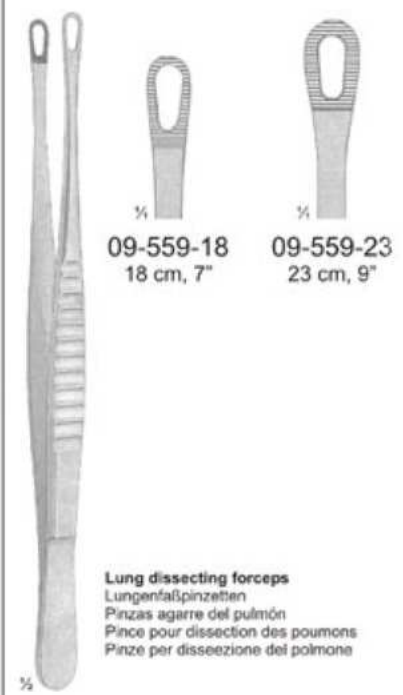

09-541-24
24,5 cm, 8"

6x7 Teeth
6x7 Zähne
6x7 Dientes
6x7 Dents
6x7 Denti

09-551-18
18 cm, 7"

09-551-20
20 cm, 8"

09-551-25
25 cm, 10"

3x4 Teeth
3x4 Zähne
3x4 Dientes
3x4 Dents
3x4 Dentì

Vascular and tumor forceps
Gefäß- und Tumorphinzetten
Pinzas para vasos y tumores
Pinces pour vaisseaux et tumeurs
Pinze vascolare e per tumori

STILLE
09-551-18
09-551-25

09-555-14
14,5 cm, 5½"

09-555-16
16 cm, 6¼"

09-555-20
20 cm, 8"

Vascular and tumor forceps
Gefäß- und Tumorphinzetten
Pinzas para vasos y tumores
Pinces pour vaisseaux et tumeurs
Pinze vascolari e per tumori

DURANTE
09-555-14
09-555-20

09-559-18
18 cm, 7"

09-559-23
23 cm, 9"

Lung dissecting forceps
Lungenfaßpinzetten
Pinzas agarre del pulmón
Pince pour dissection des poumons
Pinze per dissezione del polmone

SINGLEY-TUTTLE
09-559-18
09-559-23