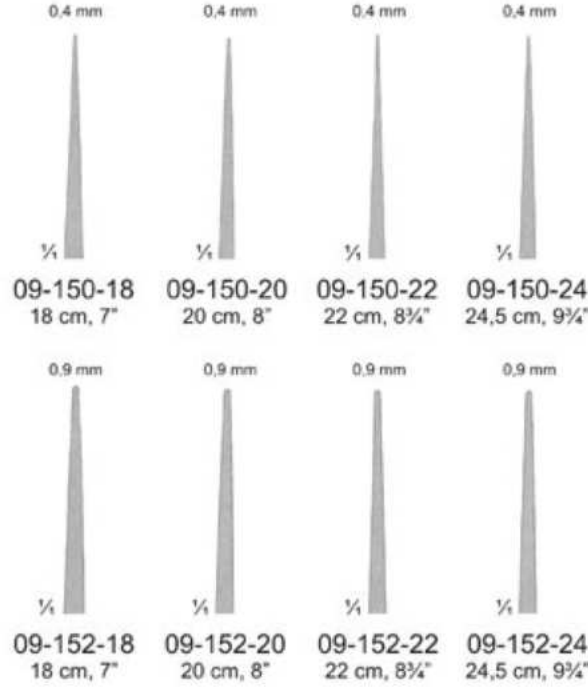

YASARGIL
09-156-18
18 cm, 7"

1x2 Teeth
1x2 Zilhne
1x2 Dientes
1x2 Dents
1x2 Denti