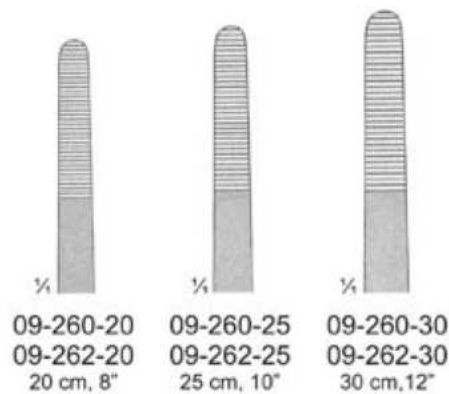

POTTS-SMITH
09-236-18
09-236-30

09-236-18
18 cm, 7"

09-236-21
21 cm, 8 1/4"

09-236-25
25 cm, 10"

09-236-30
30 cm, 12"

WAUGH
09-240-20
20 cm, 8"

09-244-20
20 cm, 8"

BROPHY
09-244-20
09-245-20

09-245-20
20 cm, 8"

GILLIES
09-250-15
15 cm, 6"

MOD-USA
09-252-13
09-252-14

09-252-13
13 cm, 5"

09-252-14
14,5 cm, 5 1/2"

Standard patterns
Standard modelle
Modelos standard
Modèles standard
Modelli standard

OCHSNER
09-280-14
14,5 cm, 5 1/4"

09-284-14
14,5 cm, 5 1/4"

Wide patterns
Breites Modelle
Modelos ingleses
Modèles anglais
Modelli inglese

ARMSEY
09-288-18
18 cm, 7"

BONNEY
09-290-17
17 cm, 6 1/4"

 <p>1,5 mm 09-300-15 15,5 cm, 6"</p>  <p>1,5 mm 09-300-20 20 cm, 8"</p>  <p>1,5 mm 09-300-24 24 cm, 9½"</p> <p>De Bakey</p> <p>09-300-15 09-300-24</p>	 <p>2,0 mm 09-306-15 15,5 cm, 6"</p>  <p>2,0 mm 09-306-20 20 cm, 8"</p>  <p>2,0 mm 09-306-24 24 cm, 9½"</p>  <p>2,0 mm 09-306-30 30,5 cm, 12"</p> <p>De Bakey</p> <p>09-306-15 09-306-30</p>	 <p>2,7 mm 09-312-15 15,5 cm, 6"</p>  <p>2,7 mm 09-312-20 20 cm, 8"</p>  <p>2,7 mm 09-312-24 24 cm, 9½"</p>  <p>2,7 mm 09-312-30 30,5 cm, 12"</p> <p>De Bakey</p> <p>09-312-15 09-312-30</p>	 <p>2,0 mm 09-316-16 16 cm, 6¼"</p>  <p>2,0 mm 09-316-20 20 cm, 8"</p> <p>Cooley</p> <p>09-316-16 09-316-20</p>
--	---	---	--