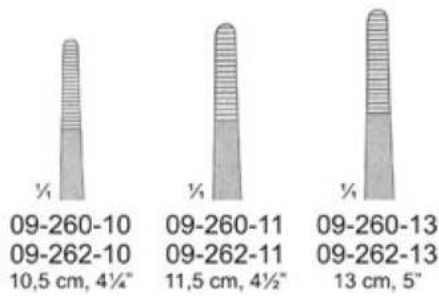

POTTS-SMITH
09-236-18
09-236-30

09-236-18
18 cm, 7"

09-236-21
21 cm, 8 1/4"

09-236-25
25 cm, 10"

09-236-30
30 cm, 12"

WAUGH
09-240-20
20 cm, 8"

09-244-20
20 cm, 8"

BROPHY
09-244-20
09-245-20

09-245-20
20 cm, 8"

GILLIES
09-250-15
15 cm, 6"

MOD-USA
09-252-13
09-252-14

09-252-13
13 cm, 5"

09-252-14
14,5 cm, 5 1/2"

Standard patterns
Standard modelle
Modelos standard
Modèles standard
Modelli standard

OCHSNER
09-280-14
14,5 cm, 5 1/4"

09-284-14
14,5 cm, 5 1/4"

Wide patterns
Breites Modelle
Modelos ingleses
Modèles anglais
Modelli inglese

ARMSEY
09-288-18
18 cm, 7"

BONNEY
09-290-17
17 cm, 6 1/4"

 <p>1,5 mm 09-300-15 15,5 cm, 6"</p>  <p>1,5 mm 09-300-20 20 cm, 8"</p>  <p>1,5 mm 09-300-24 24 cm, 9½"</p> <p>De Bakey</p> <p>09-300-15 09-300-24</p>	 <p>2,0 mm 09-306-15 15,5 cm, 6"</p>  <p>2,0 mm 09-306-20 20 cm, 8"</p>  <p>2,0 mm 09-306-24 24 cm, 9½"</p>  <p>2,0 mm 09-306-30 30,5 cm, 12"</p> <p>De Bakey</p> <p>09-306-15 09-306-30</p>	 <p>2,7 mm 09-312-15 15,5 cm, 6"</p>  <p>2,7 mm 09-312-20 20 cm, 8"</p>  <p>2,7 mm 09-312-24 24 cm, 9½"</p>  <p>2,7 mm 09-312-30 30,5 cm, 12"</p> <p>De Bakey</p> <p>09-312-15 09-312-30</p>	 <p>2,0 mm 09-316-16 16 cm, 6¼"</p>  <p>2,0 mm 09-316-20 20 cm, 8"</p> <p>Cooley</p> <p>09-316-16 09-316-20</p>
--	---	---	--