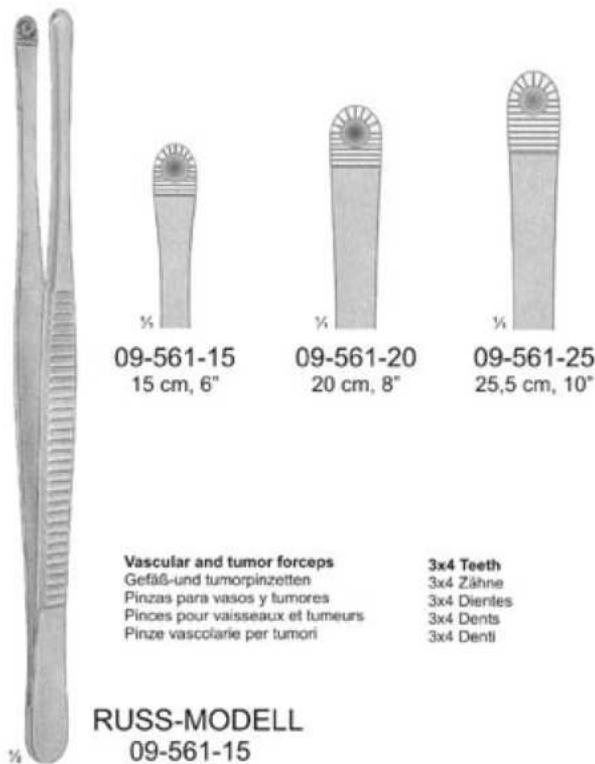

09-541-24
24,5 cm, 8"

6x7 Teeth
6x7 Zähne
6x7 Dientes
6x7 Dents
6x7 Denti

09-551-18
18 cm, 7"

09-551-20
20 cm, 8"

09-551-25
25 cm, 10"

3x4 Teeth
3x4 Zähne
3x4 Dientes
3x4 Dents
3x4 Dentì

Vascular and tumor forceps
Gefäß- und Tumorphinzetten
Pinzas para vasos y tumores
Pinces pour vaisseaux et tumeurs
Pinze vascolare e per tumori

STILLE
09-551-18
09-551-25

09-555-14
14,5 cm, 5½"

09-555-16
16 cm, 6¼"

09-555-20
20 cm, 8"

Vascular and tumor forceps
Gefäß- und Tumorphinzetten
Pinzas para vasos y tumores
Pinces pour vaisseaux et tumeurs
Pinze vascolari e per tumori

DURANTE
09-555-14
09-555-20

09-559-18
18 cm, 7"

09-559-23
23 cm, 9"

Lung dissecting forceps
Lungenfaßpinzetten
Pinzas agarre del pulmón
Pince pour dissection des poumons
Pinze per dissezione del polmone

SINGLEY-TUTTLE
09-559-18
09-559-23

09-561-15
15 cm, 6"

09-561-20
20 cm, 8"

09-561-25
25,5 cm, 10"

Vascular and tumor forceps
Gefäß- und Tumorphinzetten
Pinzas para vasos y tumores
Pinces pour vaisseaux et tumeurs
Pinze vascolare per tumori