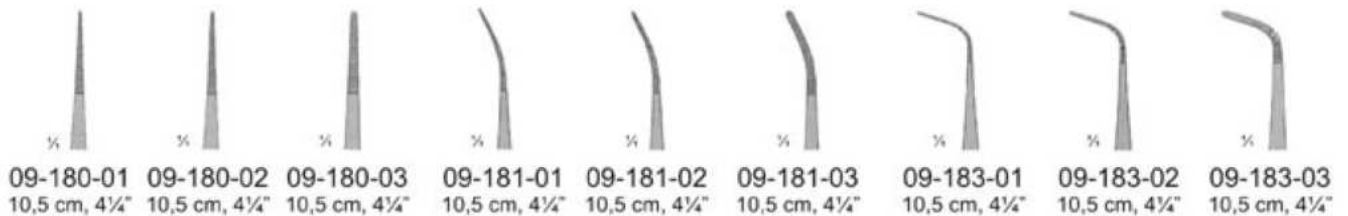

09-180-01
09-183-03

Delicate Dissecting Forceps
Feine anatomische pinzetten
Pinzas finas de disección
Pincers fines pour dissection
Pinze anatomiche per dissezione, fini