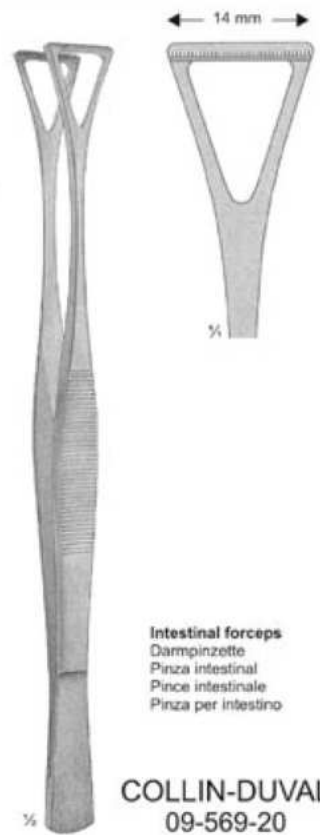

STILLE
09-551-18
09-551-25

09-555-14
14,5 cm, 5½"

09-555-16
16 cm, 6¼"

09-555-20
20 cm, 8"

Vascular and tumor forceps
Gefäß- und Tumorphinzetten
Pinzas para vasos y tumores
Pinces pour vaisseaux et tumeurs
Pinze vascolari e per tumori

DURANTE
09-555-14
09-555-20

09-559-18
18 cm, 7"

09-559-23
23 cm, 9"

Lung dissecting forceps
Lungenfaßpinzetten
Pinzas agarre del pulmón
Pince pour dissection des poumons
Pinze per dissezione del polmone

SINGLEY-TUTTLE
09-559-18
09-559-23

09-561-15
15 cm, 6"

09-561-20
20 cm, 8"

09-561-25
25,5 cm, 10"

Vascular and tumor forceps
Gefäß- und Tumorphinzetten
Pinzas para vasos y tumores
Pinces pour vaisseaux et tumeurs
Pinze vascolare per tumori

3x4 Teeth
3x4 Zähne
3x4 Dientes
3x4 Dents
3x4 Dentì

RUSS-MODELL
09-561-15
09-561-25

DUVAL
09-565-14
14 cm, 5½"

Intestinal forceps
Darmpinzette
Pinza intestinal
Pince intestinale
Pinza per intestino

COLLIN-DUVAL
09-569-20
20 cm, 8"