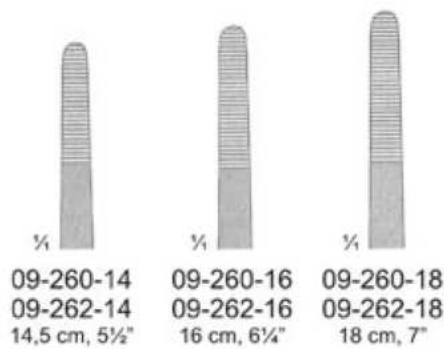

POTTS-SMITH
09-236-18
09-236-30

09-236-18
18 cm, 7"

09-236-21
21 cm, 8 1/4"

09-236-25
25 cm, 10"

09-236-30
30 cm, 12"

WAUGH
09-240-20
20 cm, 8"

09-244-20
20 cm, 8"

BROPHY
09-244-20
09-245-20

09-245-20
20 cm, 8"

GILLIES
09-250-15
15 cm, 6"

MOD-USA
09-252-13
09-252-14

09-252-13
13 cm, 5"

09-252-14
14,5 cm, 5 1/2"

Standard patterns
Standard modelle
Modelos standard
Modèles standard
Modelli standard