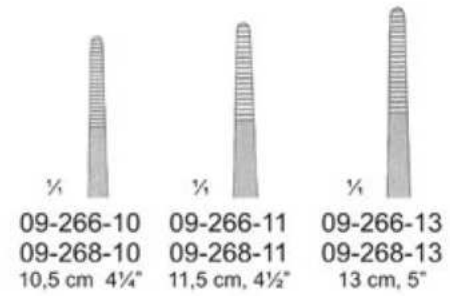

POTTS-SMITH
09-236-18
09-236-30

09-236-18
18 cm, 7"

09-236-21
21 cm, 8 1/4"

09-236-25
25 cm, 10"

09-236-30
30 cm, 12"

WAUGH
09-240-20
20 cm, 8"

09-244-20
20 cm, 8"

BROPHY
09-244-20
09-245-20

09-245-20
20 cm, 8"

GILLIES
09-250-15
15 cm, 6"

MOD-USA
09-252-13
09-252-14

09-252-13
13 cm, 5"

09-252-14
14,5 cm, 5 1/2"

Standard patterns
Standard modelle
Modelos standard
Modèles standard
Modelli standard

OCHSNER
09-280-14
14,5 cm, 5 1/4"

09-284-14
14,5 cm, 5 1/4"

Wide patterns
Breites Modelle
Modelos ingleses
Modèles anglais
Modelli inglese

ARMSEY
09-288-18
18 cm, 7"

BONNEY
09-290-17
17 cm, 6 1/4"

 <p>1,5 mm 09-300-15 15,5 cm, 6"</p>  <p>1,5 mm 09-300-20 20 cm, 8"</p>  <p>1,5 mm 09-300-24 24 cm, 9½"</p> <p>De Bakey</p> <p>09-300-15 09-300-24</p>	 <p>2,0 mm 09-306-15 15,5 cm, 6"</p>  <p>2,0 mm 09-306-20 20 cm, 8"</p>  <p>2,0 mm 09-306-24 24 cm, 9½"</p>  <p>2,0 mm 09-306-30 30,5 cm, 12"</p> <p>De Bakey</p> <p>09-306-15 09-306-30</p>	 <p>2,7 mm 09-312-15 15,5 cm, 6"</p>  <p>2,7 mm 09-312-20 20 cm, 8"</p>  <p>2,7 mm 09-312-24 24 cm, 9½"</p>  <p>2,7 mm 09-312-30 30,5 cm, 12"</p> <p>De Bakey</p> <p>09-312-15 09-312-30</p>	 <p>2,0 mm 09-316-16 16 cm, 6¼"</p>  <p>2,0 mm 09-316-20 20 cm, 8"</p> <p>Cooley</p> <p>09-316-16 09-316-20</p>
--	---	---	--