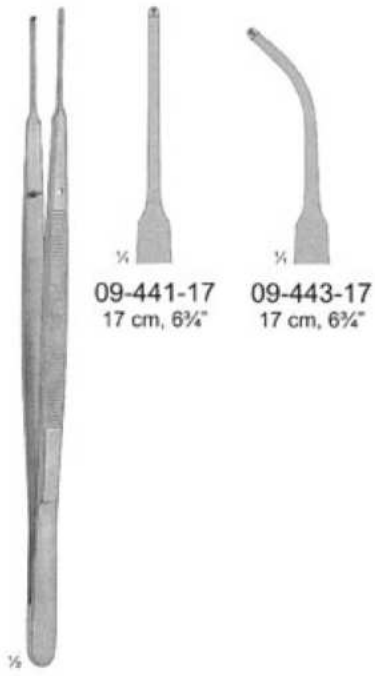

CUSHING
09-433-17
17 cm, 6 3/4"
1x2 Teeth
1x2 Zähne
1x2 Dientes
1x2 Dents
1x2 Dentil

**TAYLOR
CUSHING**
09-435-17
17,5 cm, 7"
1x2 Teeth
1x2 Zähne
1x2 Dientes
1x2 Dents
1x2 Dentil

09-437-18
18 cm, 7"

09-437-21
21 cm, 8 1/4"

09-437-25
25 cm, 10"

09-437-30
30,5 cm, 12"

POTTS-SMITH
09-437-18
09-437-30
1x2 Teeth
1x2 Zähne
1x2 Dientes
1x2 Dents
1x2 Dentil

WAUGH
09-439-20
20,5 cm, 8"
1x2 Teeth
1x2 Zähne
1x2 Dientes
1x2 Dents
1x2 Dentil