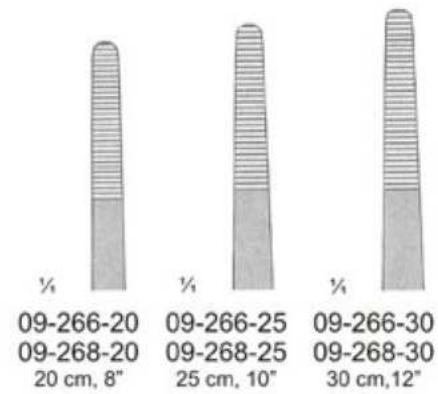

POTTS-SMITH
09-236-18
09-236-30

09-236-18
18 cm, 7"

09-236-21
21 cm, 8 1/4"

09-236-25
25 cm, 10"

09-236-30
30 cm, 12"

WAUGH
09-240-20
20 cm, 8"

09-244-20
20 cm, 8"

BROPHY
09-244-20
09-245-20

09-245-20
20 cm, 8"

GILLIES
09-250-15
15 cm, 6"

MOD-USA
09-252-13
09-252-14

09-252-13
13 cm, 5"

09-252-14
14,5 cm, 5 1/2"

Standard patterns
Standard modelle
Modelos standard
Modèles standard
Modelli standard

OCHSNER
09-280-14
14,5 cm, 5 1/4"

09-284-14
14,5 cm, 5 1/4"

Wide patterns
Breites Modelle
Modelos ingleses
Modèles anglais
Modelli inglese

ARMSEY
09-288-18
18 cm, 7"

BONNEY
09-290-17
17 cm, 6 1/4"

 <p>1,5 mm 09-300-15 15,5 cm, 6"</p>  <p>1,5 mm 09-300-20 20 cm, 8"</p>  <p>1,5 mm 09-300-24 24 cm, 9½"</p> <p>De Bakey</p> <p>09-300-15 09-300-24</p>	 <p>2,0 mm 09-306-15 15,5 cm, 6"</p>  <p>2,0 mm 09-306-20 20 cm, 8"</p>  <p>2,0 mm 09-306-24 24 cm, 9½"</p>  <p>2,0 mm 09-306-30 30,5 cm, 12"</p> <p>De Bakey</p> <p>09-306-15 09-306-30</p>	 <p>2,7 mm 09-312-15 15,5 cm, 6"</p>  <p>2,7 mm 09-312-20 20 cm, 8"</p>  <p>2,7 mm 09-312-24 24 cm, 9½"</p>  <p>2,7 mm 09-312-30 30,5 cm, 12"</p> <p>De Bakey</p> <p>09-312-15 09-312-30</p>	 <p>2,0 mm 09-316-16 16 cm, 6¼"</p>  <p>2,0 mm 09-316-20 20 cm, 8"</p> <p>Cooley</p> <p>09-316-16 09-316-20</p>
--	---	---	--