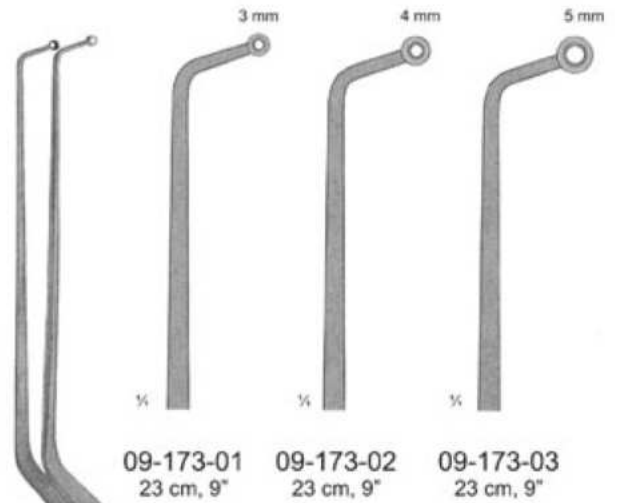

Jaws spoon-shaped
Maul löffelförmig
Boca forma cuchara
Mors en forme de cuillère
Morsi a forma di cucchiaio

SAMII
09-173-01
09-173-03