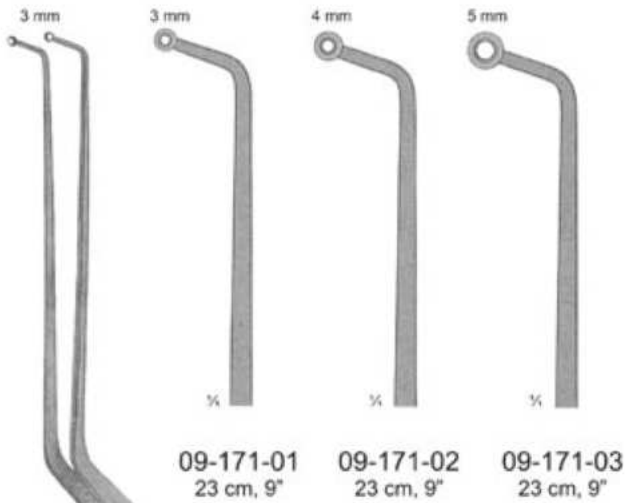

Tumor and Tissue Grasping Forceps, bayonet-shaped
Tumor- und Gewebefäßpinzetten, bajoettförmig
Pinzas de agarre para tejido y tumor, en forma bayoneta
Pincers en forme de baïonnette pour saisir tumeurs et tissus
Pinze per afferare tessuti e tumori, a baionetta

Jaws spoon-shaped
Maul löffelförmig
Boca forma cuchara
Mors en forme de cuillère
Morsi a forma di cucchiaio

SAMII
09-171-01
09-171-03