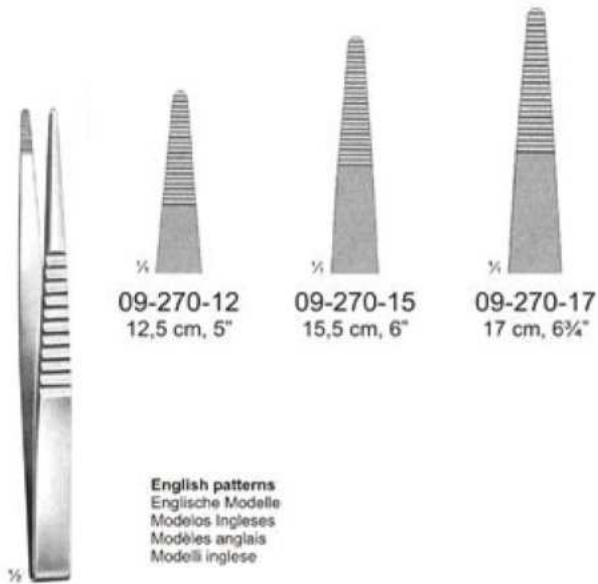

09-245-20
20 cm, 8"

GILLIES
09-250-15
15 cm, 6"

MOD-USA
09-252-13
09-252-14

09-252-13
13 cm, 5"

09-252-14
14,5 cm, 5 1/2"

Standard patterns
Standard modelle
Modelos standard
Modèles standard
Modelli standard

Narrow Patterns
Schmale Modelle
Modelos estrechos
Modèles étroits
Modelli stretti

09-260-10
09-260-30

MOD-USA
09-262-10
09-262-30

09-266-10
09-266-30

MOD-USA
09-268-10
09-268-30

09-270-12
12,5 cm, 5"

09-270-15
15,5 cm, 6"

OCHSNER
09-280-14
14,5 cm, 5 1/4"

09-284-14
14,5 cm, 5 1/4"

Wide patterns
Breites Modelle
Modelos ingleses
Modèles anglais
Modelli inglese

ARMSEY
09-288-18
18 cm, 7"

BONNEY
09-290-17
17 cm, 6 1/4"

 <p>1,5 mm 09-300-15 15,5 cm, 6"</p>  <p>1,5 mm 09-300-20 20 cm, 8"</p>  <p>1,5 mm 09-300-24 24 cm, 9½"</p> <p>De Bakey</p> <p>09-300-15 09-300-24</p>	 <p>2,0 mm 09-306-15 15,5 cm, 6"</p>  <p>2,0 mm 09-306-20 20 cm, 8"</p>  <p>2,0 mm 09-306-24 24 cm, 9½"</p>  <p>2,0 mm 09-306-30 30,5 cm, 12"</p> <p>De Bakey</p> <p>09-306-15 09-306-30</p>	 <p>2,7 mm 09-312-15 15,5 cm, 6"</p>  <p>2,7 mm 09-312-20 20 cm, 8"</p>  <p>2,7 mm 09-312-24 24 cm, 9½"</p>  <p>2,7 mm 09-312-30 30,5 cm, 12"</p> <p>De Bakey</p> <p>09-312-15 09-312-30</p>	 <p>2,0 mm 09-316-16 16 cm, 6¼"</p>  <p>2,0 mm 09-316-20 20 cm, 8"</p> <p>Cooley</p> <p>09-316-16 09-316-20</p>
--	---	---	--