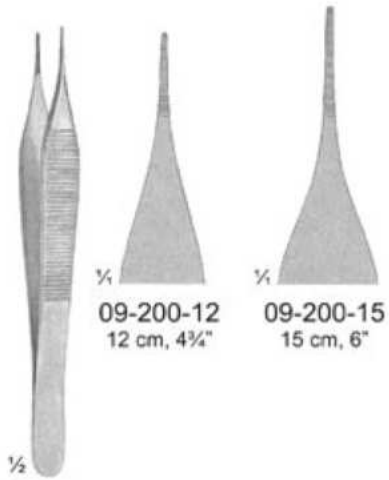

**MICRO
ADSON**
09-200-12
09-200-15