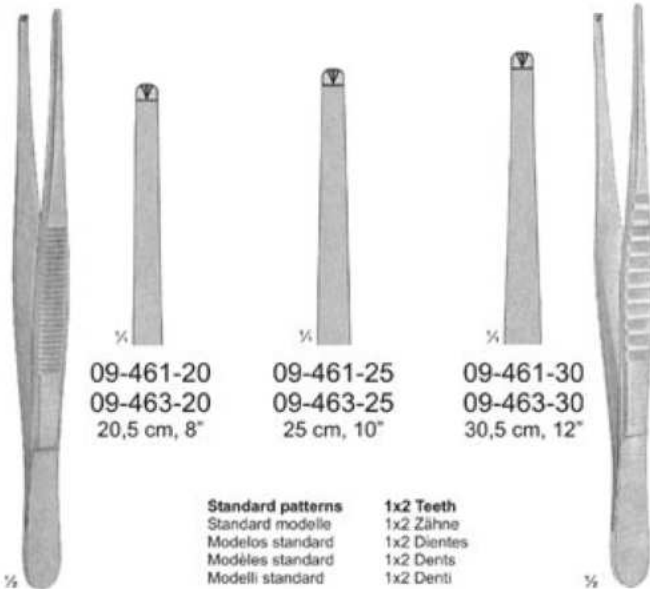

09-455-01
09-455-06

- 1x2 Teeth
- 1x2 Zähne
- 1x2 Dientes
- 1x2 Dents
- 1x2 Dentì

09-461-10
09-463-10
10,5 cm, 4 1/8"

09-461-12
09-463-12
12 cm, 4 3/4"

09-461-13
09-463-13
13 cm, 5"

09-467-10
09-469-10
10,5 cm, 4 1/8"

09-467-12
09-469-12
12 cm, 4 3/4"

09-467-13
09-469-13
13 cm, 5"

09-461-14
09-463-14
14,5 cm, 5 1/2"

09-461-16
09-463-16
16 cm, 6 1/4"

09-461-18
09-463-18
18,5 cm, 7 1/4"

09-467-14
09-469-14
14,5 cm, 5 1/2"

09-467-16
09-469-16
16 cm, 6 1/4"

09-467-18
09-469-18
18,5 cm, 7 1/4"

09-461-20
09-463-20
20,5 cm, 8"

09-461-25
09-463-25
25 cm, 10"

09-461-30
09-463-30
30,5 cm, 12"

Standard patterns
Standard modelle
Modelos standard
Modèles standard
Modelli standard