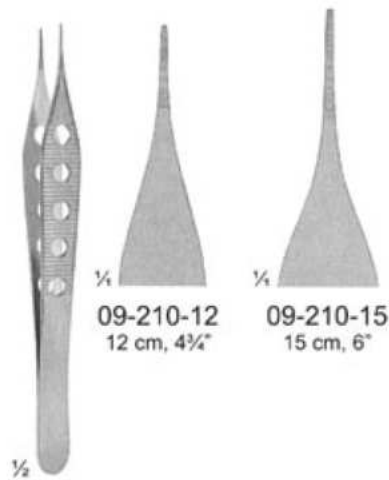

**MICRO
ADSON**
09-210-12
09-210-15