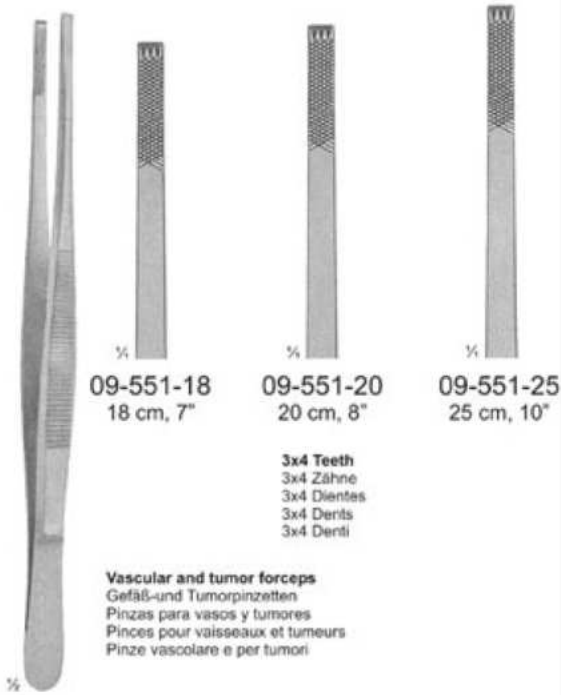

1x2 Teeth
1x2 Zähne
1x2 Dientes
1x2 Dents
1x2 Denti

FERRIS-SMITH
09-527-18
09-529-18

09-527-18
18 cm, 7"

09-529-18
18 cm, 7"

4x5 Teeth
4x5 Zähne
4x5 Dientes
4x5 Dents
4x5 Denti

ADLERKREUTZ
09-541-14
09-541-24

09-541-14
14,5 cm, 5 3/4"

09-541-20
20 cm, 8"

4x5 Teeth
4x5 Zähne
4x5 Dientes
4x5 Dents
4x5 Denti

Vascular and tumor forceps
Gefäß- und Tumorzangen
Pinzas para vasos y tumores
Pinces pour vaisseaux et tumeurs
Pinza vascolare e per tumori

09-541-24
24,5 cm, 8"

6x7 Teeth
6x7 Zähne
6x7 Dientes
6x7 Dents
6x7 Denti

09-551-18
18 cm, 7"

09-551-20
20 cm, 8"

09-551-25
25 cm, 10"

3x4 Teeth
3x4 Zähne
3x4 Dientes
3x4 Dents
3x4 Dentì

Vascular and tumor forceps
Gefäß- und Tumorphinzetten
Pinzas para vasos y tumores
Pinces pour vaisseaux et tumeurs
Pinze vascolare e per tumori

STILLE
09-551-18
09-551-25

09-555-14
14,5 cm, 5½"

09-555-16
16 cm, 6¼"

09-555-20
20 cm, 8"

Vascular and tumor forceps
Gefäß- und Tumorphinzetten
Pinzas para vasos y tumores
Pinces pour vaisseaux et tumeurs
Pinze vascolari e per tumori