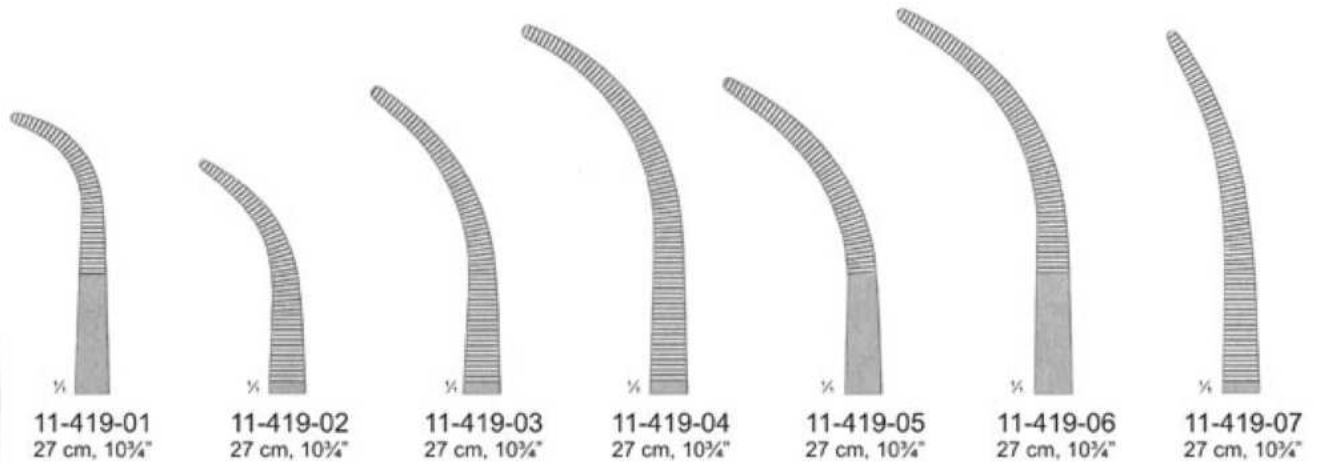

**MIXTER**  
 11-393-01  
 11-393-05

**MIXTER-O'SHAUGHNESSY**  
 11-397-19  
 19 cm, 7½"

**MIXTER-PAUL**  
 11-399-20  
 20 cm, 8"

**BABY-MEEKER**  
 11-405-13  
 13 cm, 5"

**MEEKER**  
 11-407-18  
 11-407-27

11-407-18  
 18 cm, 7"

11-407-27  
 27,5 cm, 10¾"

**BABY-OVERHOLT**  
 11-411-13  
 13,5 cm, 5¼"

**OVERHOLT-MIXTER**  
 11-413-21  
 21 cm, 8¼"

**OVERHOLT  
 GEISSENDOERFER**  
 11-417-01  
 11-419-07

11-425-01	11-425-02	11-425-03	11-425-04	11-425-05	11-425-06	11-425-07	11-425-08
21 cm, 8 1/4"	20,5 cm, 8"	21 cm, 8 1/4"	21 cm, 8 1/4"	21 cm, 8 1/4"	29,5 cm, 11 1/4"	30 cm, 12"	30 cm, 12"

**OVERHOLT**  
 11-425-01  
 11-425-08

**Delicate patterns**  
 Feine modelle  
 Modelos finos  
 Modèles fins  
 Modelli delicati

11-427-18	11-427-20	11-427-21	11-427-22	11-427-24
18,5 cm, 7 1/2"	20,5 cm, 8"	21 cm, 8 1/2"	22 cm, 8 3/4"	24 cm, 9 1/2"