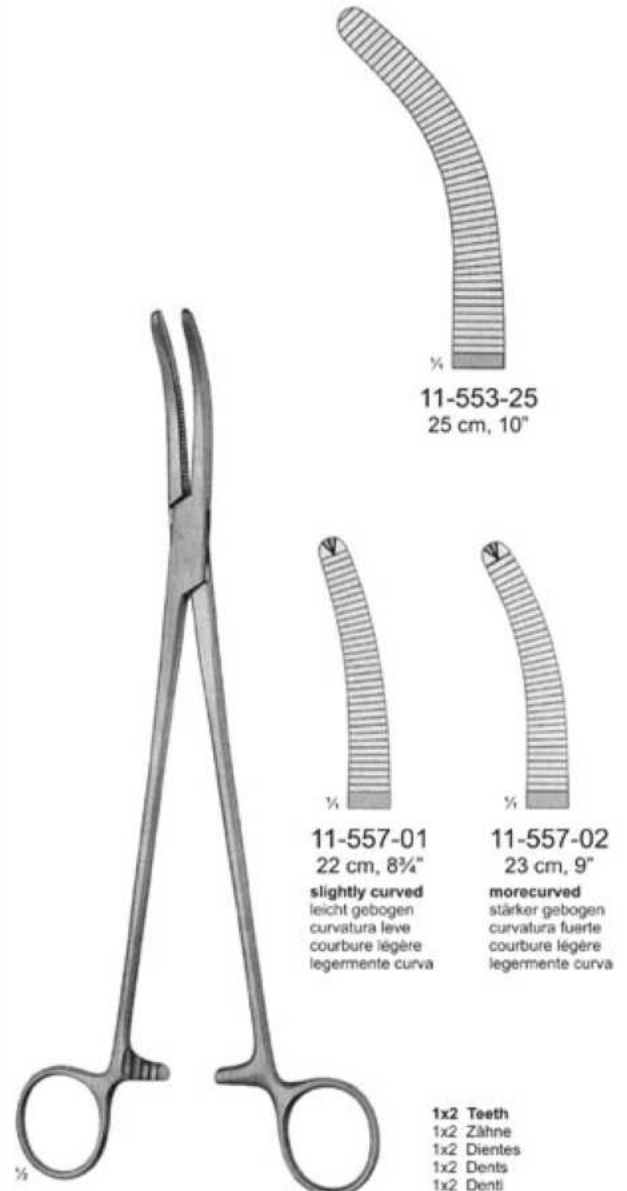

11-531-19  
19,5 cm, 7¾"

11-531-21  
21 cm, 8¾"

11-531-23  
23 cm, 9"

11-533-20  
20 cm 8"

**HEANEY**  
11-529-19  
11-531-23

**FERGUSON**  
11-532-20  
11-533-20

11-540-01  
24,5 cm, 9 3/4"

11-540-02  
24,5 cm, 9 3/4"

11-540-03  
24 cm, 9 1/2"

11-540-04  
23,5 cm, 9 1/4"

11-540-05  
22,5 cm, 9"

**WERTHEIM  
DE BAKEY**  
11-540-01  
11-540-05

**Parametrium forceps**  
 Parametriumklemmen  
 Pinzas-clamps parametrium  
 Pinces-clamps pour ligaments larges  
 Pinze-clamps per parametrio

11-541-01  
22,5 cm, 8 3/4"

11-541-02  
22,5 cm, 8 3/4"

11-541-03  
21,5 cm, 8 1/2"

11-541-04  
21 cm, 8"

11-541-05  
20 cm, 8"

**HEANEY  
DE BAKEY**  
11-541-01  
11-541-05

**HERRICK**  
11-545-23  
23 cm, 9"

**WERTHEIM-CULLEN**  
11-549-21  
21,5 cm, 8½"

**WERTHEIM**  
11-553-25

**WERTHEIM**  
11-557-01  
11-557-02

11-557-01  
22 cm, 8¾"  
**slightly curved**  
leicht gebogen  
curvatura leve  
courbure légère  
legermente curva