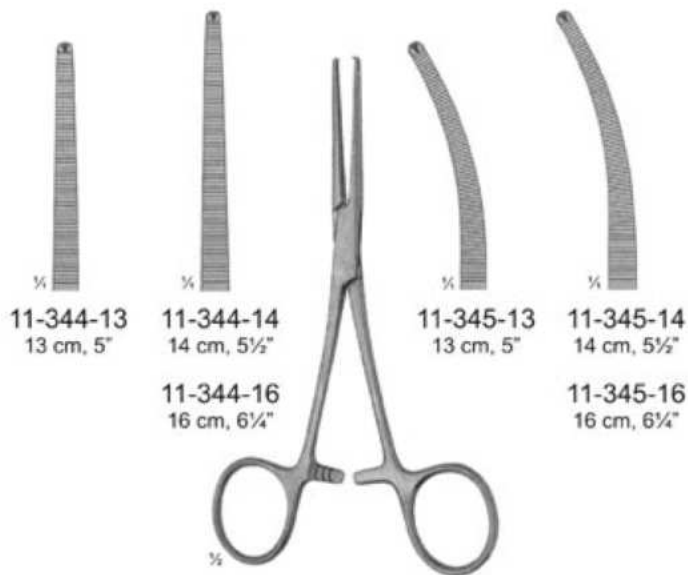

**Delicate patterns**  
Feine modelle  
Modelos finos  
Modèles fins  
Modelli delicati

11-332-14  
14 cm, 5½"

11-332-16  
16,5 cm, 6½"

11-332-18  
18,5 cm, 7¼"

**PEAN-DE BAKEY**  
11-332-14  
11-333-18

11-333-14  
14 cm, 5½"

11-333-16  
16,5 cm, 6½"

11-333-18  
18,5 cm, 7¼"

KOCHER-OCHSNER  
11-340-14  
11-341-30

1x2 Teeth  
1x2 Zähne  
1x2 Dientes  
1x2 Dents  
1x2 Dentii

1x2 Teeth  
1x2 Zähne  
1x2 Dientes  
1x2 Dents  
1x2 Dentii

11-344-13  
13 cm, 5"

11-344-14  
14 cm, 5½"

11-344-16  
16 cm, 6¼"

11-345-13  
13 cm, 5"

11-345-14  
14 cm, 5½"

11-345-16  
16 cm, 6¼"

1x2 Teeth  
1x2 Zähne  
1x2 Dientes  
1x2 Dents  
1x2 Dentil

**KOCHER**  
11-344-13  
11-345-16