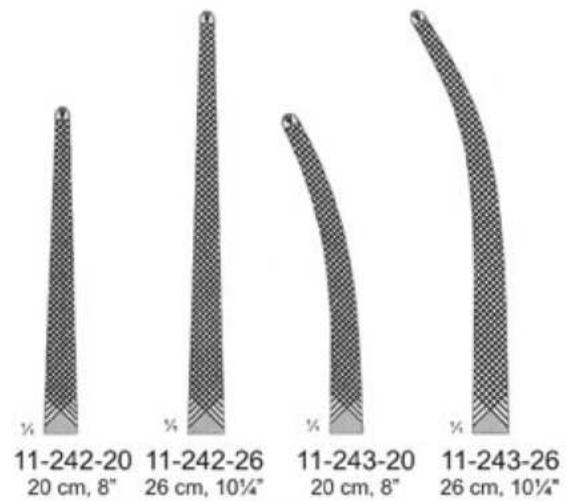

**LOVELACE**  
11-224-16  
11-226-16

11-231-14  
14 cm, 5 1/2"

11-231-18  
18 cm, 7"

**BABY-ADSON**  
11-231-14  
11-231-18

11-234-18  
18,5 cm, 7 1/4"

11-235-18  
18,5 cm, 7 1/4"

**ADSON**  
11-234-18  
11-235-18

11-240-20  
20 cm, 8"

11-240-26  
26 cm, 10 1/4"

11-241-20  
20 cm, 8"

11-241-26  
26 cm, 10 1/4"

**BENGOLEA**  
11-240-20  
11-243-26

11-242-20  
20 cm, 8"

11-242-26  
26 cm, 10 1/4"

11-243-20  
20 cm, 8"

11-243-26  
26 cm, 10 1/4"

1x2 Teeth  
1x2 Zähne  
1x2 Dientes  
1x2 Dents  
1x2 Dentii

11-250-18  
18 cm, 7"

11-251-24  
24 cm, 9½"

11-255-24  
24 cm, 9½"

11-260-24  
24 cm, 9½"

11-262-24  
24 cm, 9½"

11-264-24  
24 cm, 9½"