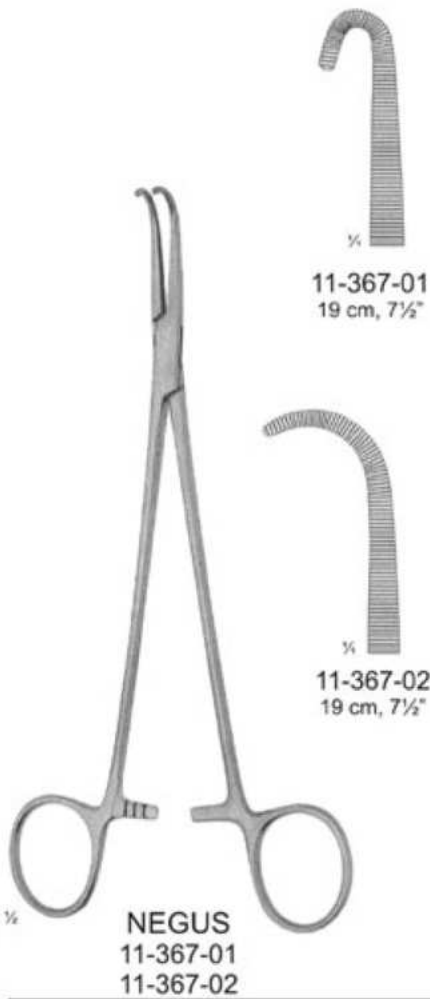

Delicate patterns  
Feine modelle  
Modelos finos  
Modèles fins  
Modelli delicati

11-346-14  
14,5 cm, 5½"

11-346-16  
16 cm, 6¼"

11-346-18  
18 cm, 7"

11-347-14  
14,5 cm, 5½"

11-347-16  
16 cm, 6¼"

11-347-18  
18 cm, 7"

1x2 Teeth  
1x2 Zähne  
1x2 Dientes  
1x2 Dents  
1x2 Dentil

**KOCHER-NIPPON**  
11-346-14  
11-347-18

11-354-16  
16 cm, 6¼"

11-354-20  
20 cm, 8"

11-355-16  
16 cm, 6¼"

11-355-20  
20 cm, 8"

**ROCHSTER-CARMALT**  
11-354-16  
11-355-20

11-360-01  
11-361-01  
18 cm, 7"

11-360-02  
11-361-02  
18 cm, 7"

**SCHNIDT**  
11-360-01  
11-360-02

**SCHNIDT**  
11-361-01  
11-361-02

**KELLY**  
 11-381-01  
 11-385-03

**BABY MIXTER**  
 11-391-14  
 11-391-18

11-541-01  
22,5 cm, 8 3/4"

11-541-02  
22,5 cm, 8 3/4"

11-541-03  
21,5 cm, 8 1/2"

11-541-04  
21 cm, 8"

11-541-05  
20 cm, 8"

**HEANEY  
DE BAKEY**  
11-541-01  
11-541-05

**HERRICK**  
11-545-23  
23 cm, 9"