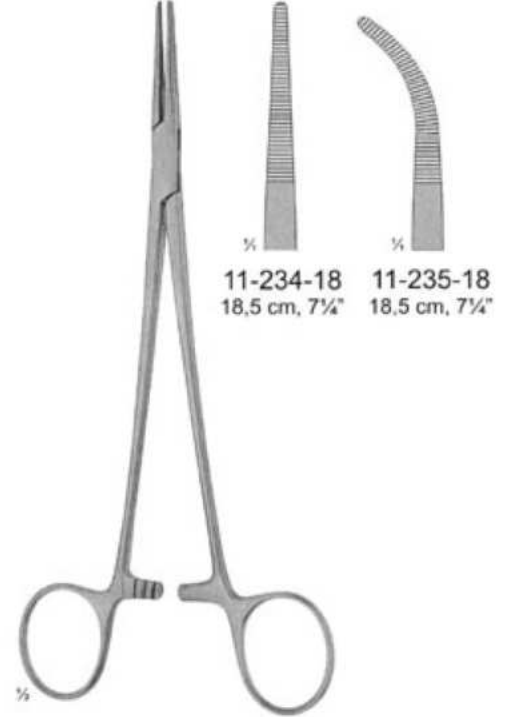

**CRILE-RANKIN**  
11-190-16  
11-193-16

11-190-16  
16 cm, 6¼"

11-191-16  
16 cm, 6¼"

11-192-16  
16 cm, 6¼"

11-193-16  
16 cm, 6¼"

1x2 Teeth  
1x2 Zähne  
1x2 Dientes  
1x2 Dents  
1x2 Dentí

**DE BAKEY  
CRILE-RANKIN**  
11-200-16  
11-201-16

**PROVIDENCE  
HOSPITAL**  
11-206-14  
11-209-14

**LERICHE**  
11-210-15  
11-213-15

**HALSTED  
MOSQUITO**  
11-216-18  
11-219-18

11-224-16  
16 cm, 6 1/4"

11-226-16  
16 cm, 6 1/4"

1x2 Teeth  
1x2 Zähne  
1x2 Dientes  
1x2 Dents  
1x2 Dentii

**LOVELACE**  
11-224-16  
11-226-16

11-231-14  
14 cm, 5 1/2"

11-231-18  
18 cm, 7"

**BABY-ADSON**  
11-231-14  
11-231-18

11-234-18  
18,5 cm, 7 1/4"

11-235-18  
18,5 cm, 7 1/4"

**ADSON**  
11-234-18  
11-235-18