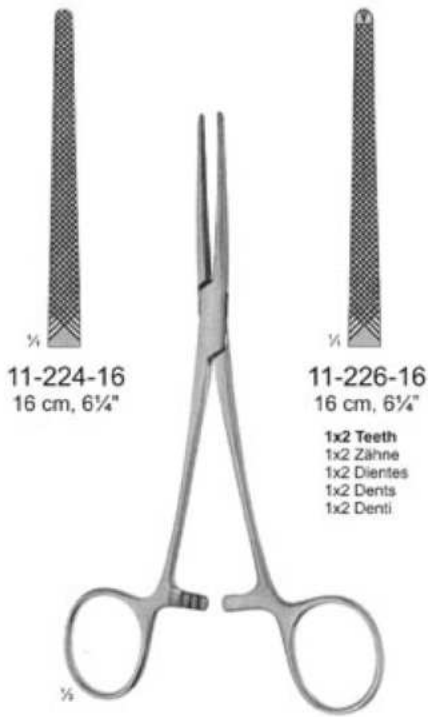

**CRILE-RANKIN**  
11-190-16  
11-193-16

11-190-16  
16 cm, 6¼"

11-191-16  
16 cm, 6¼"

11-192-16  
16 cm, 6¼"

11-193-16  
16 cm, 6¼"

1x2 Teeth  
1x2 Zähne  
1x2 Dientes  
1x2 Dents  
1x2 Dentí

**DE BAKEY  
CRILE-RANKIN**  
11-200-16  
11-201-16

**PROVIDENCE  
HOSPITAL**  
11-206-14  
11-209-14

**LERICHE**  
11-210-15  
11-213-15

**HALSTED  
MOSQUITO**  
11-216-18  
11-219-18

11-224-16  
16 cm, 6 1/4"

11-226-16  
16 cm, 6 1/4"

1x2 Teeth  
1x2 Zähne  
1x2 Dientes  
1x2 Dents  
1x2 Dentii

**LOVELACE**  
11-224-16  
11-226-16

11-231-14  
14 cm, 5 1/2"

11-231-18  
18 cm, 7"

**BABY-ADSON**  
11-231-14  
11-231-18

11-234-18  
18,5 cm, 7 1/4"

11-235-18  
18,5 cm, 7 1/4"

**ADSON**  
11-234-18  
11-235-18

11-240-20  
20 cm, 8"

11-240-26  
26 cm, 10 1/4"

11-241-20  
20 cm, 8"

11-241-26  
26 cm, 10 1/4"

**BENGOLEA**  
11-240-20  
11-243-26

11-242-20  
20 cm, 8"

11-242-26  
26 cm, 10 1/4"

11-243-20  
20 cm, 8"