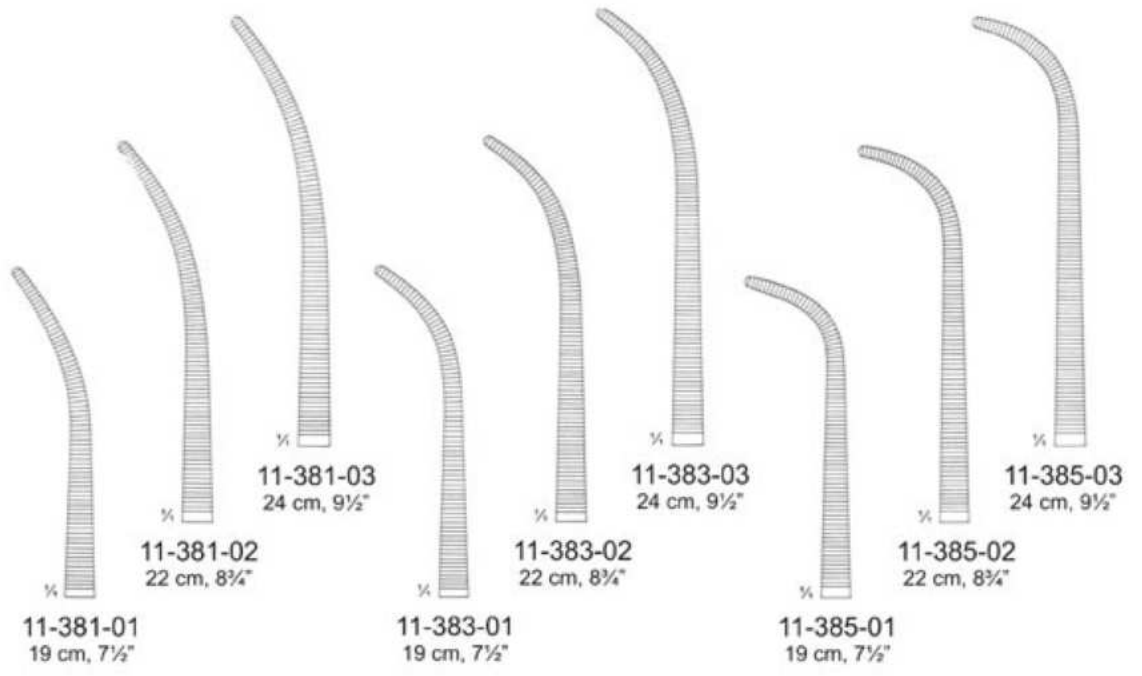

1x2 Teeth  
1x2 Zähne  
1x2 Dientes  
1x2 Dents  
1x2 Dentil

**KOCHER-NIPPON**  
11-346-14  
11-347-18

11-354-16  
16 cm, 6¼"

11-354-20  
20 cm, 8"

11-355-16  
16 cm, 6¼"

11-355-20  
20 cm, 8"

**ROCHSTER-CARMALT**  
11-354-16  
11-355-20

11-360-01  
11-361-01  
18 cm, 7"

11-360-02  
11-361-02  
18 cm, 7"

**SCHNIDT**  
11-360-01  
11-360-02

**SCHNIDT**  
11-361-01  
11-361-02

**KELLY**  
 11-381-01  
 11-385-03

**BABY MIXTER**  
 11-391-14  
 11-391-18

**MIXTER**  
 11-393-01  
 11-393-05

**MIXTER-O'SHAUGHNESSY**  
 11-397-19  
 19 cm, 7½"

**MIXTER-PAUL**  
 11-399-20  
 20 cm, 8"

**BABY-MEEKER**  
 11-405-13  
 13 cm, 5"

**MEEKER**  
 11-407-18  
 11-407-27