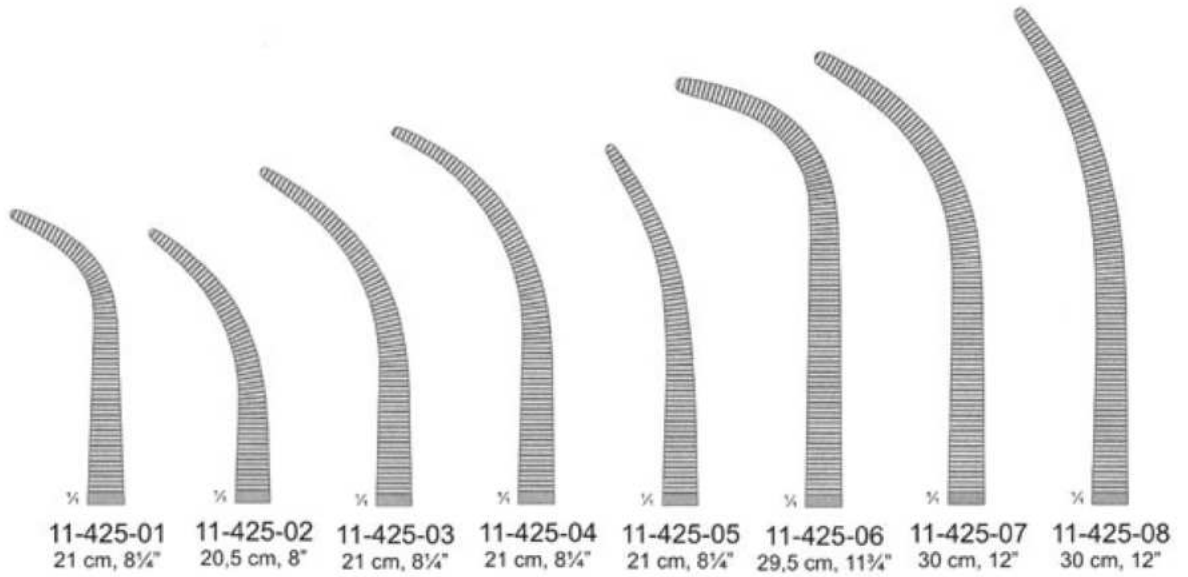

**MIXTER**  
 11-393-01  
 11-393-05

**MIXTER-O'SHAUGHNESSY**  
 11-397-19  
 19 cm, 7½"

**MIXTER-PAUL**  
 11-399-20  
 20 cm, 8"

**BABY-MEEKER**  
 11-405-13  
 13 cm, 5"

**MEEKER**  
 11-407-18  
 11-407-27

11-407-18  
 18 cm, 7"

11-407-27  
 27,5 cm, 10¾"

**BABY-OVERHOLT**  
 11-411-13  
 13,5 cm, 5¼"

**OVERHOLT-MIXTER**  
 11-413-21  
 21 cm, 8¼"

**OVERHOLT  
 GEISSENDOERFER**  
 11-417-01  
 11-419-07

11-425-01	11-425-02	11-425-03	11-425-04	11-425-05	11-425-06	11-425-07	11-425-08
21 cm, 8 1/4"	20,5 cm, 8"	21 cm, 8 1/4"	21 cm, 8 1/4"	21 cm, 8 1/4"	29,5 cm, 11 1/4"	30 cm, 12"	30 cm, 12"