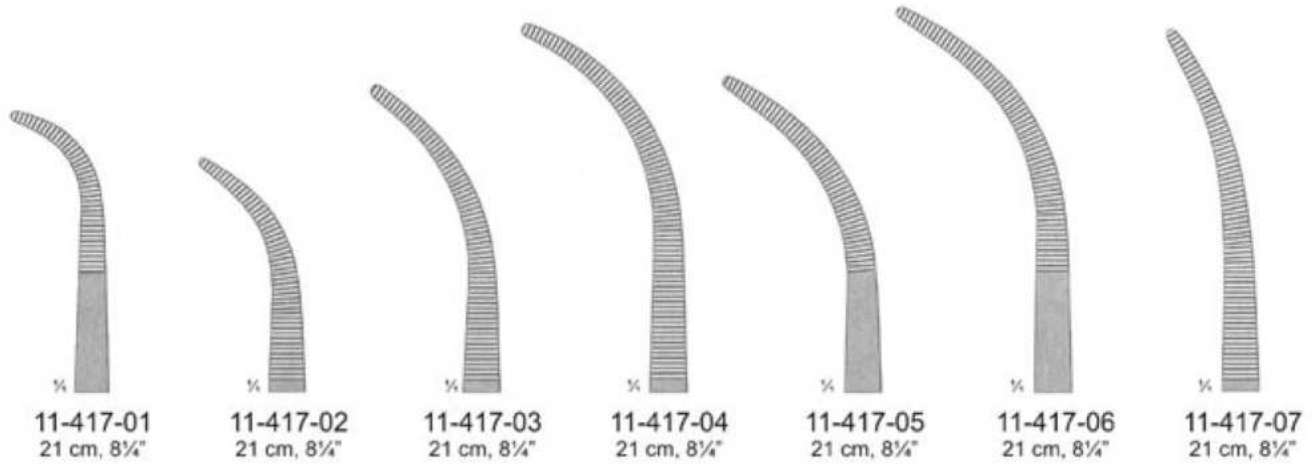

**MIXTER**  
 11-393-01  
 11-393-05

**MIXTER-O'SHAUGHNESSY**  
 11-397-19  
 19 cm, 7½"

**MIXTER-PAUL**  
 11-399-20  
 20 cm, 8"

**BABY-MEEKER**  
 11-405-13  
 13 cm, 5"

**MEEKER**  
 11-407-18  
 11-407-27

11-407-18  
 18 cm, 7"

11-407-27  
 27,5 cm, 10¾"

**BABY-OVERHOLT**  
 11-411-13  
 13,5 cm, 5¼"

**OVERHOLT-MIXTER**  
 11-413-21  
 21 cm, 8¼"

**OVERHOLT  
 GEISSENDOERFER**  
 11-417-01  
 11-419-07

11-425-01	11-425-02	11-425-03	11-425-04	11-425-05	11-425-06	11-425-07	11-425-08
21 cm, 8 1/4"	20,5 cm, 8"	21 cm, 8 1/4"	21 cm, 8 1/4"	21 cm, 8 1/4"	29,5 cm, 11 1/4"	30 cm, 12"	30 cm, 12"

**OVERHOLT**  
 11-425-01  
 11-425-08

**Delicate patterns**  
 Feine modelle  
 Modelos finos  
 Modèles fins  
 Modelli delicati

11-427-18	11-427-20	11-427-21	11-427-22	11-427-24
18,5 cm, 7 1/2"	20,5 cm, 8"	21 cm, 8 1/2"	22 cm, 8 3/4"	24 cm, 9 1/2"