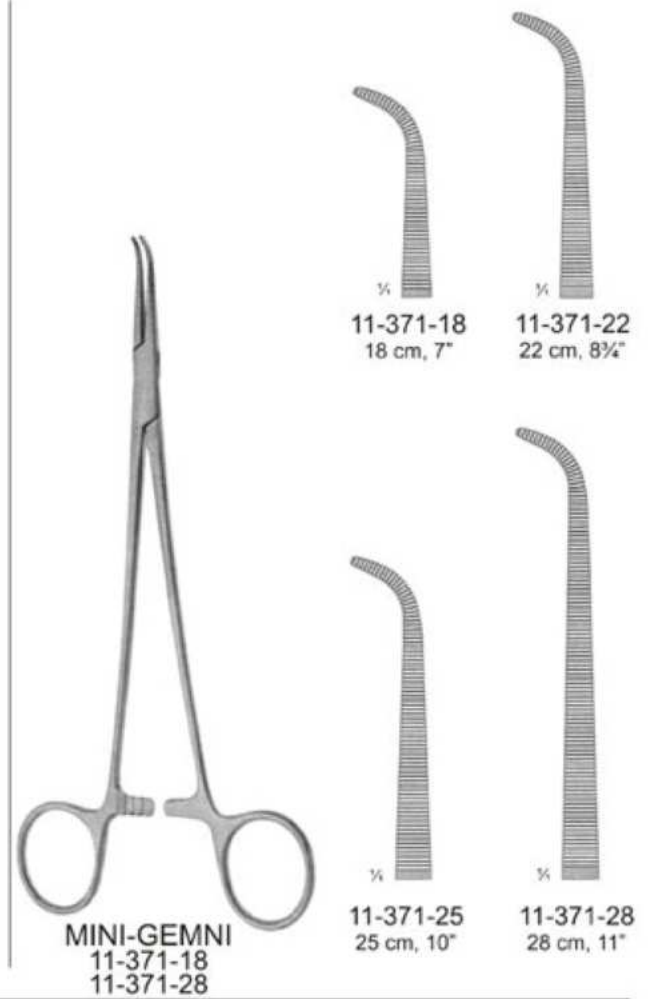

Delicate patterns  
Feine modelle  
Modelos finos  
Modèles fins  
Modelli delicati

11-346-14  
14,5 cm, 5½"

11-346-16  
16 cm, 6¼"

11-346-18  
18 cm, 7"

11-347-14  
14,5 cm, 5½"

11-347-16  
16 cm, 6¼"

11-347-18  
18 cm, 7"

1x2 Teeth  
1x2 Zähne  
1x2 Dientes  
1x2 Dents  
1x2 Dentil

**KOCHER-NIPPON**  
11-346-14  
11-347-18

11-354-16  
16 cm, 6¼"

11-354-20  
20 cm, 8"

11-355-16  
16 cm, 6¼"

11-355-20  
20 cm, 8"

**ROCHSTER-CARMALT**  
11-354-16  
11-355-20

11-360-01  
11-361-01  
18 cm, 7"

11-360-02  
11-361-02  
18 cm, 7"

**SCHNIDT**  
11-360-01  
11-360-02

**SCHNIDT**  
11-361-01  
11-361-02

**KELLY**  
 11-381-01  
 11-385-03

**BABY MIXTER**  
 11-391-14  
 11-391-18