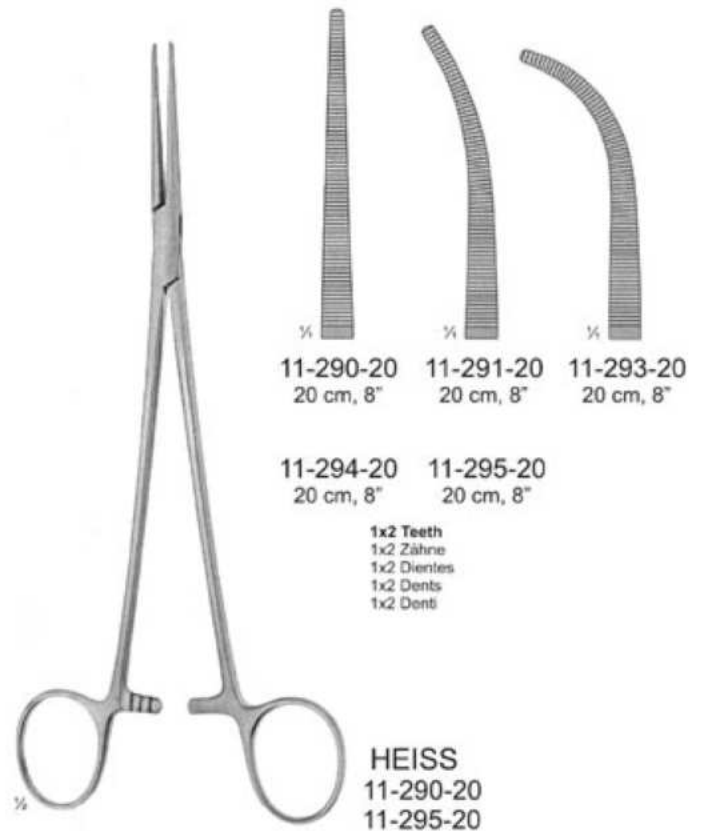

11-265-24  
24 cm, 9½"

1x2 Teeth  
1x2 Zähne  
1x2 Dientes  
1x2 Dents  
1x2 Denti

**STILLE-CRAFOORD**  
11-250-18  
11-251-24

**CRAFOORD**  
11-255-24  
24 cm, 9½"

**SAROT**  
11-260-24  
24 cm, 9½"

**SAROT**  
11-264-24  
11-265-24  
24 cm, 9½"