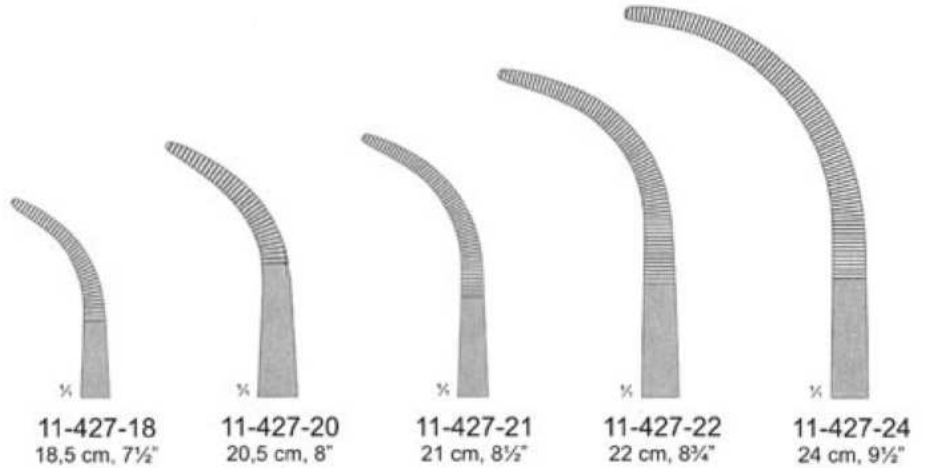

**MIXTER**  
 11-393-01  
 11-393-05

**MIXTER-O'SHAUGHNESSY**  
 11-397-19  
 19 cm, 7½"

**MIXTER-PAUL**  
 11-399-20  
 20 cm, 8"

**BABY-MEEKER**  
 11-405-13  
 13 cm, 5"

**MEEKER**  
 11-407-18  
 11-407-27

11-407-18  
 18 cm, 7"

11-407-27  
 27,5 cm, 10¾"

**BABY-OVERHOLT**  
 11-411-13  
 13,5 cm, 5¼"

**OVERHOLT-MIXTER**  
 11-413-21  
 21 cm, 8¼"

**OVERHOLT  
 GEISSENDOERFER**  
 11-417-01  
 11-419-07

11-425-01	11-425-02	11-425-03	11-425-04	11-425-05	11-425-06	11-425-07	11-425-08
21 cm, 8 1/4"	20,5 cm, 8"	21 cm, 8 1/4"	21 cm, 8 1/4"	21 cm, 8 1/4"	29,5 cm, 11 1/4"	30 cm, 12"	30 cm, 12"

**OVERHOLT**  
 11-425-01  
 11-425-08

**Delicate patterns**  
 Feine modelle  
 Modelos finos  
 Modèles fins  
 Modelli delicati

11-427-18	11-427-20	11-427-21	11-427-22	11-427-24
18,5 cm, 7 1/2"	20,5 cm, 8"	21 cm, 8 1/2"	22 cm, 8 3/4"	24 cm, 9 1/2"