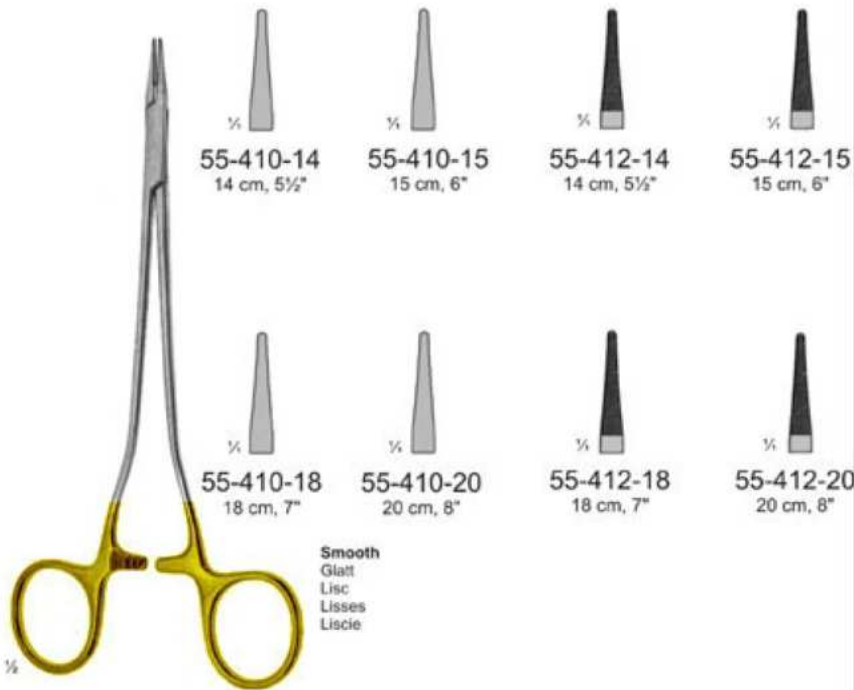

1/4  
55-360-24  
24 cm, 9 1/2"

**HEGAR  
VASCULAR**  
55-360-20  
55-360-24

1/4  
55-380-13  
13 cm, 5"  
55-380-14  
14,5 cm, 5 1/2"  
55-380-15  
15 cm, 6"

1/4  
55-380-18  
18 cm, 7"

1/4  
55-380-20  
20 cm, 8"

1/4  
55-380-23  
23 cm, 9"  
55-380-26  
26 cm, 10 1/4"

**RYDER**  
55-380-13  
55-380-26

1/4 1/4 1/4  
55-382-13 55-382-15 55-382-18  
13 cm, 5" 15 cm, 6" 18 cm, 7"

1/4 1/4 1/4  
55-382-20 55-382-23 55-382-26  
20 cm, 8" 23 cm, 9" 26 cm, 10 1/4"

**RYDER-VASCULAR**  
55-382-13  
55-384-26

1/4 1/4 1/4  
55-384-13 55-384-15 55-384-18  
13 cm, 5" 15 cm, 6" 18 cm, 7"

1/4 1/4 1/4  
55-384-20 55-384-23 55-384-26  
20 cm, 8" 23 cm, 9" 26 cm, 10 1/4"

1/4  
55-400-27  
27 cm, 10 1/2"

**WANGENSTEEN**  
55-400-27

55-410-14  
14 cm, 5½"

55-410-15  
15 cm, 6"

55-412-14  
14 cm, 5½"

55-412-15  
15 cm, 6"

55-410-18  
18 cm, 7"

55-410-20  
20 cm, 8"

55-412-18  
18 cm, 7"