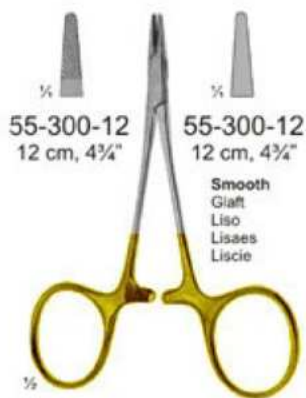

**MICRO VASCULAR**  
55-248-14  
55-248-23

**PARELL**  
55-249-18

**JACOBSON**  
55-250-18  
55-152-21

**GIANNINI**  
55-254-24  
55-256-24

**CASTROVIEJO**  
55-256-13  
55-258-13

$\frac{1}{4}$

**DIETRICH**  
55-260-16  
55-262-26

**HALSEY**  
55-272-13

**WEBSTER**  
55-274-13

**BAUMGARTNER**  
55-278-13

**MAYO-HEGAR**  
55-280-16  
55-280-18

**CRILE-WOOD**  
55-284-15  
55-284-18

**DEBAKEY**  
55-288-18

**FRENCH EYE (RYDER)**  
55-290-16  
55-290-18

**NEIVERT**  
55-292-13  
13 cm, 5"

55-300-12 12 cm, 4 3/4"  
 55-300-12 12 cm, 4 3/4"

Smooth  
Graft  
Liso  
Lissaes  
Liscie

**DERF**  
55-300-12  
55-300-12

55-304-10  
10,5 cm, 4"

**CONVERSE**  
55-304-10