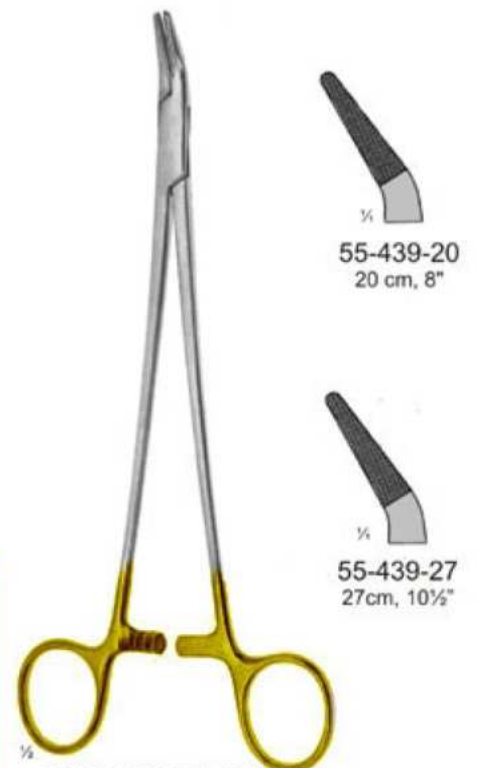

**WANGENSTEEN**  
55-400-27

55-410-14  
14 cm, 5½"

55-410-15  
15 cm, 6"

55-412-14  
14 cm, 5½"

55-412-15  
15 cm, 6"

55-410-18  
18 cm, 7"

55-410-20  
20 cm, 8"

55-412-18  
18 cm, 7"

55-412-20  
20 cm, 8"

Smooth  
Glatt  
Lisc  
Lisses  
Liscie

**EUFRATE PASQUE**  
55-410-14  
55-412-20

55-420-16  
16 cm, 6¼"

55-420-18  
18 cm, 7"

55-420-20  
20 cm, 8"

55-420-26  
26 cm, 10¼"

**FRENCH EYE**  
55-420-16  
55-420-26

55-430-18  
18 cm, 7"

55-430-20  
20 cm, 8"

55-430-23  
23 cm, 9"

55-430-26  
26 cm, 10¼"

**INTRACARDIAC**  
55-430-18  
55-430-26

55-436-18  
18 cm, 7"

55-438-18  
18 cm, 7"

55-436-20  
20 cm, 8"

55-438-20  
20 cm, 8"

**INTRACARDIAC**  
55-436-18  
55-438-20

Smooth  
Glatt  
Lisc  
Lisses  
Liscie

55-439-20  
20 cm, 8"

55-439-27  
27cm, 10½"

**FINOCCHIETTO**  
55-439-20  
55-439-27

**BOZEMANN**  
55-440-20  
55-440-28