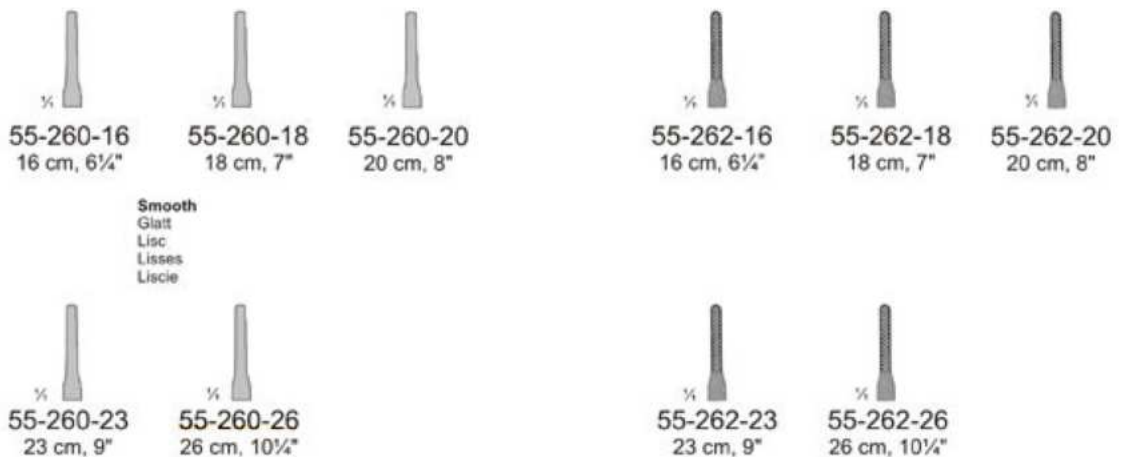

**KALT**  
55-200-14  
14 cm, 5½"

**STEVENS**  
55-208-13 13 cm, 5"  
55-208-15 15 cm, 6"

**BOYNTON**  
55-210-12  
12 cm, 4¾"

**ARRUGA**  
55-212-16  
16 cm, 6¼"

**HEGAR VASCULAR**  
55-240-14  
55-240-23

**MICRO VASCULAR**  
55-248-14  
55-248-23

**PARELL**  
55-249-18

**JACOBSON**  
55-250-18  
55-152-21

**GIANNINI**  
55-254-24  
55-256-24

**CASTROVIEJO**  
55-256-13  
55-258-13

$\frac{1}{4}$

**DIETRICH**  
55-260-16  
55-262-26