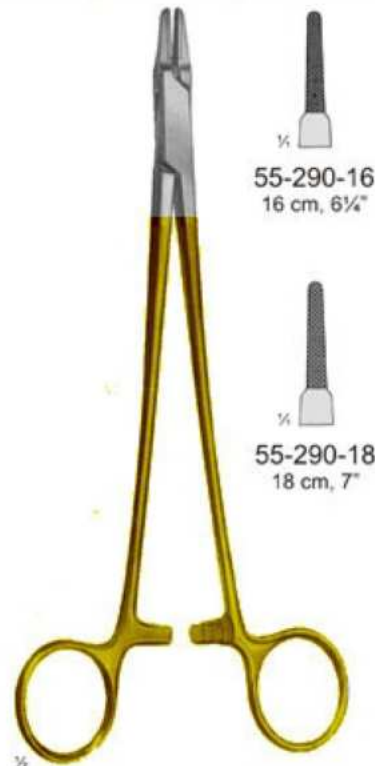

**HALSEY**  
55-272-13

**WEBSTER**  
55-274-13

**BAUMGARTNER**  
55-278-13

**MAYO-HEGAR**  
55-280-16  
55-280-18

**CRILE-WOOD**  
55-284-15  
55-284-18

**DEBAKEY**  
55-288-18

**FRENCH EYE (RYDER)**  
55-290-16  
55-290-18

**NEIVERT**  
55-292-13  
13 cm, 5"

55-300-12 12 cm, 4 3/4"  
 55-300-12 12 cm, 4 3/4"

Smooth  
Graft  
Liso  
Lissaes  
Liscie

**DERF**  
55-300-12  
55-300-12

55-304-10  
10,5 cm, 4"

**CONVERSE**  
55-304-10

1/4  
55-360-24  
24 cm, 9 1/2"

**HEGAR  
VASCULAR**  
55-360-20  
55-360-24

1/4  
55-380-13  
13 cm, 5"  
55-380-14  
14,5 cm, 5 1/2"  
55-380-15  
15 cm, 6"

1/4  
55-380-18  
18 cm, 7"

1/4  
55-380-20  
20 cm, 8"

	 1/4 55-470-14 55-472-14 14 cm, 5 1/2"		 1/4 55-470-17 55-472-17 17 cm, 6 1/2"
	 1/4 55-470-20 55-472-20 20 cm, 8"		 1/4 55-470-23 55-472-23 23 cm, 9"
<b>MATHIEU</b> 55-470-14 55-470-23		<b>MATHIEU</b> 55-472-14 55-472-23	