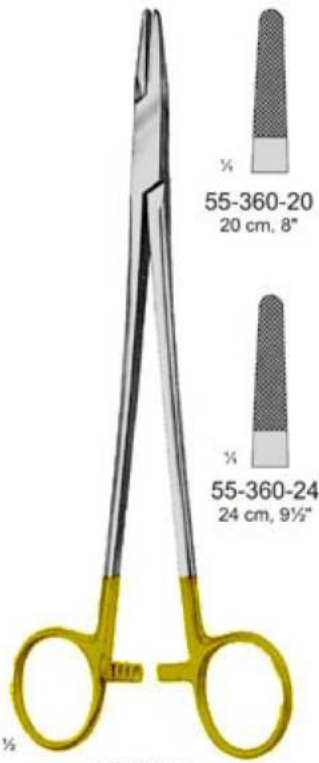

55-318-13  
13 cm, 5"

Smooth  
Graft  
Liso  
Lissaes  
Liscie

**WEBSTER**  
55-318-13

55-320-13  
13 cm, 5"

**BAUMGARTNER**  
55-320-13

55-322-14  
14 cm, 5 1/4"

**HEGAR  
BAUMGARTNER**  
55-322-14

1/4  
55-360-20  
20 cm, 8"

1/4  
55-360-24  
24 cm, 9 1/2"

**HEGAR  
VASCULAR**  
55-360-20  
55-360-24

1/4  
55-380-13  
13 cm, 5"  
55-380-14  
14,5 cm, 5 1/2"  
55-380-15  
15 cm, 6"

1/4  
55-380-18  
18 cm, 7"

1/4  
55-380-20  
20 cm, 8"

1/4  
55-380-23  
23 cm, 9"  
55-380-26  
26 cm, 10 1/4"

**RYDER**  
55-380-13  
55-380-26

1/4 1/4 1/4  
55-382-13 55-382-15 55-382-18  
13 cm, 5" 15 cm, 6" 18 cm, 7"

1/4 1/4 1/4  
55-382-20 55-382-23 55-382-26  
20 cm, 8" 23 cm, 9" 26 cm, 10 1/4"

	 1/4 55-470-14 55-472-14 14 cm, 5 1/2"		 1/4 55-470-17 55-472-17 17 cm, 6 1/2"
	 1/4 55-470-20 55-472-20 20 cm, 8"		 1/4 55-470-23 55-472-23 23 cm, 9"
<b>MATHIEU</b> 55-470-14 55-470-23		<b>MATHIEU</b> 55-472-14 55-472-23	