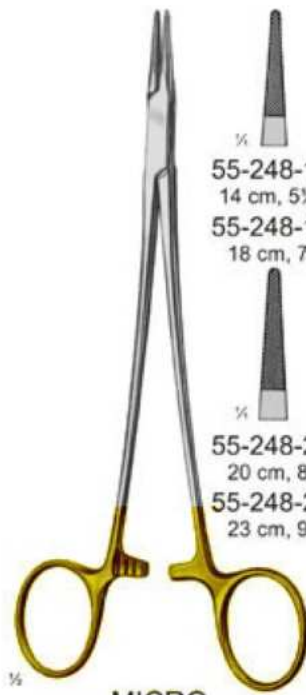

**KALT**  
55-200-14  
14 cm, 5½"

**STEVENS**  
55-208-13 13 cm, 5"  
55-208-15 15 cm, 6"

**BOYNTON**  
55-210-12  
12 cm, 4¾"

**ARRUGA**  
55-212-16  
16 cm, 6¼"

**HEGAR VASCULAR**  
55-240-14  
55-240-23

**MICRO VASCULAR**  
55-248-14  
55-248-23

**PARELL**  
55-249-18

**JACOBSON**  
55-250-18  
55-152-21

**GIANNINI**  
55-254-24  
55-256-24

**CASTROVIEJO**  
55-256-13  
55-258-13

$\frac{1}{4}$

**DIETRICH**  
55-260-16  
55-262-26

1/4  
55-360-24  
24 cm, 9 1/2"

**HEGAR  
VASCULAR**  
55-360-20  
55-360-24

1/4  
55-380-13  
13 cm, 5"  
55-380-14  
14,5 cm, 5 1/2"  
55-380-15  
15 cm, 6"

1/4  
55-380-18  
18 cm, 7"

1/4  
55-380-20  
20 cm, 8"

	 1/4 55-470-14 55-472-14 14 cm, 5 1/2"		 1/4 55-470-17 55-472-17 17 cm, 6 1/2"
	 1/4 55-470-20 55-472-20 20 cm, 8"		 1/4 55-470-23 55-472-23 23 cm, 9"
<b>MATHIEU</b> 55-470-14 55-470-23		<b>MATHIEU</b> 55-472-14 55-472-23	