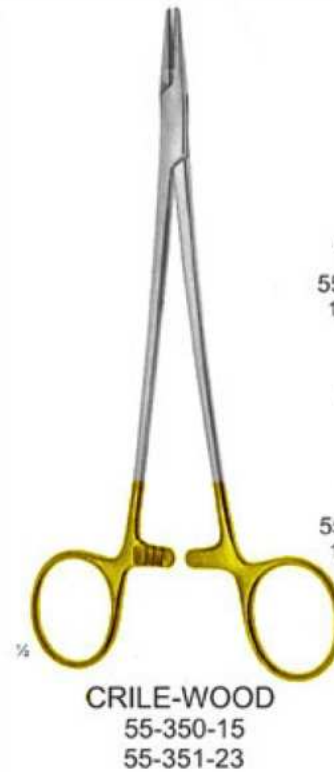

55-308-13  
13 cm, 5"

**NEIVERT**  
55-308-13

55-310-13  
13 cm, 5"

**HALSEY**  
55-310-13  
55-310-13

55-310-13  
13 cm, 5"

Smooth  
Graft  
Liso  
Lissaes  
Liscie

55-314-13  
13 cm, 5"

**KILNER**  
55-314-13

55-318-13  
13 cm, 5"

Smooth  
Graft  
Liso  
Lissaes  
Liscie

**WEBSTER**  
55-318-13

55-320-13  
13 cm, 5"

**BAUMGARTNER**  
55-320-13

55-322-14  
14 cm, 5 1/4"

**HEGAR  
BAUMGARTNER**  
55-322-14

1/4  
55-360-20  
20 cm, 8"

1/4  
55-360-24  
24 cm, 9 1/2"

**HEGAR  
VASCULAR**  
55-360-20  
55-360-24

1/4  
55-380-13  
13 cm, 5"  
55-380-14  
14,5 cm, 5 1/2"  
55-380-15  
15 cm, 6"

1/4  
55-380-18  
18 cm, 7"

1/4  
55-380-20  
20 cm, 8"