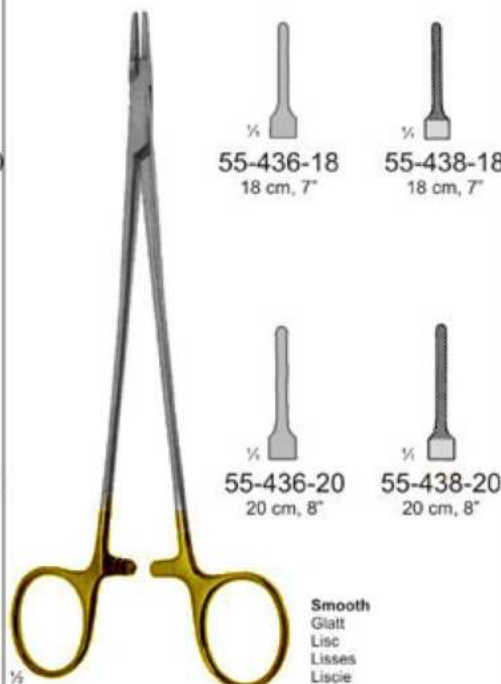

**WANGENSTEEN**  
55-400-27

55-410-14  
14 cm, 5½"

55-410-15  
15 cm, 6"

55-412-14  
14 cm, 5½"

55-412-15  
15 cm, 6"

55-410-18  
18 cm, 7"

55-410-20  
20 cm, 8"

55-412-18  
18 cm, 7"

55-412-20  
20 cm, 8"

Smooth  
Glatt  
Lisc  
Lisses  
Liscie

**EUFRATE PASQUE**  
55-410-14  
55-412-20

55-420-16  
16 cm, 6¼"

55-420-18  
18 cm, 7"

55-420-20  
20 cm, 8"

55-420-26  
26 cm, 10¼"

**FRENCH EYE**  
55-420-16  
55-420-26

55-430-18  
18 cm, 7"

55-430-20  
20 cm, 8"

55-430-23  
23 cm, 9"

55-430-26  
26 cm, 10¼"

**INTRACARDIAC**  
55-430-18  
55-430-26

55-436-18  
18 cm, 7"

55-438-18  
18 cm, 7"

55-436-20  
20 cm, 8"

	 1/4 55-470-14 55-472-14 14 cm, 5 1/2"		 1/4 55-470-17 55-472-17 17 cm, 6 1/2"
	 1/4 55-470-20 55-472-20 20 cm, 8"		 1/4 55-470-23 55-472-23 23 cm, 9"
<b>MATHIEU</b> 55-470-14 55-470-23		<b>MATHIEU</b> 55-472-14 55-472-23	