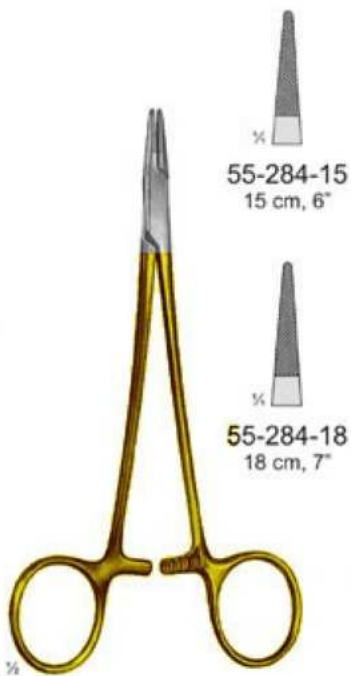

**HALSEY**  
55-272-13

**WEBSTER**  
55-274-13

**BAUMGARTNER**  
55-278-13

**MAYO-HEGAR**  
55-280-16  
55-280-18

**CRILE-WOOD**  
55-284-15  
55-284-18

**DEBAKEY**  
55-288-18

**FRENCH EYE (RYDER)**  
55-290-16  
55-290-18

**NEIVERT**  
55-292-13  
13 cm, 5"

55-300-12 12 cm, 4 3/4"  
 55-300-12 12 cm, 4 3/4"

Smooth  
Graft  
Liso  
Lissaes  
Liscie

**DERF**  
55-300-12  
55-300-12

55-304-10  
10,5 cm, 4"

**CONVERSE**  
55-304-10

1/4  
55-360-24  
24 cm, 9 1/2"

**HEGAR  
VASCULAR**  
55-360-20  
55-360-24

1/4  
55-380-13  
13 cm, 5"  
55-380-14  
14,5 cm, 5 1/2"  
55-380-15  
15 cm, 6"

1/4  
55-380-18  
18 cm, 7"

1/4  
55-380-20  
20 cm, 8"

	 1/4 55-470-14 55-472-14 14 cm, 5 1/2"		 1/4 55-470-17 55-472-17 17 cm, 6 1/2"
	 1/4 55-470-20 55-472-20 20 cm, 8"		 1/4 55-470-23 55-472-23 23 cm, 9"
<b>MATHIEU</b> 55-470-14 55-470-23		<b>MATHIEU</b> 55-472-14 55-472-23	