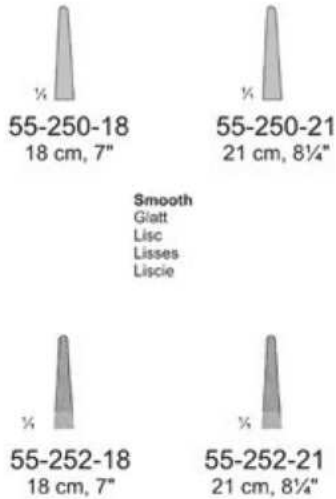

**KALT**  
55-200-14  
14 cm, 5½"

**STEVENS**  
55-208-13 13 cm, 5"  
55-208-15 15 cm, 6"

**BOYNTON**  
55-210-12  
12 cm, 4¾"

**ARRUGA**  
55-212-16  
16 cm, 6¼"

**HEGAR VASCULAR**  
55-240-14  
55-240-23

**MICRO VASCULAR**  
55-248-14  
55-248-23

**PARELL**  
55-249-18

**JACOBSON**  
55-250-18  
55-152-21

**GIANNINI**  
55-254-24  
55-256-24

**CASTROVIEJO**  
55-256-13  
55-258-13

$\frac{1}{4}$

**DIETRICH**  
55-260-16  
55-262-26

**HALSEY**  
55-272-13

**WEBSTER**  
55-274-13

**BAUMGARTNER**  
55-278-13

**MAYO-HEGAR**  
55-280-16  
55-280-18

**CRILE-WOOD**  
55-284-15  
55-284-18

**DEBAKEY**  
55-288-18

**FRENCH EYE (RYDER)**  
55-290-16  
55-290-18

**NEIVERT**  
55-292-13  
13 cm, 5"

55-300-12 12 cm, 4 3/4"  
 55-300-12 12 cm, 4 3/4"

Smooth  
Graft  
Liso  
Lissaes  
Liscie

**DERF**  
55-300-12  
55-300-12

55-304-10  
10,5 cm, 4"

**CONVERSE**  
55-304-10