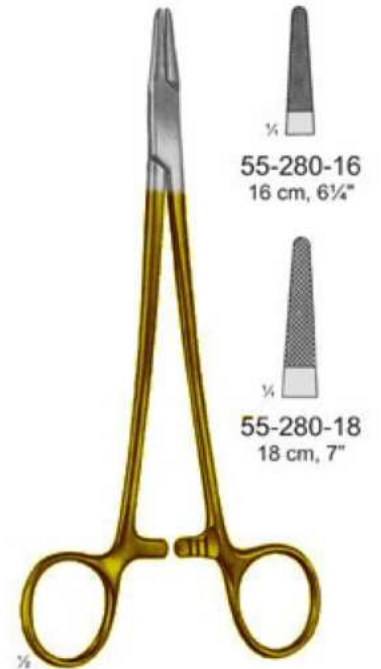

**KALT**  
55-200-14  
14 cm, 5½"

**STEVENS**  
55-208-13 13 cm, 5"  
55-208-15 15 cm, 6"

**BOYNTON**  
55-210-12  
12 cm, 4¾"

**ARRUGA**  
55-212-16  
16 cm, 6¼"

**HEGAR VASCULAR**  
55-240-14  
55-240-23

**MICRO VASCULAR**  
55-248-14  
55-248-23

**PARELL**  
55-249-18

**JACOBSON**  
55-250-18  
55-152-21

**GIANNINI**  
55-254-24  
55-256-24

**CASTROVIEJO**  
55-256-13  
55-258-13

$\frac{1}{4}$

**DIETRICH**  
55-260-16  
55-262-26

**HALSEY**  
55-272-13

**WEBSTER**  
55-274-13

**BAUMGARTNER**  
55-278-13

**MAYO-HEGAR**  
55-280-16  
55-280-18

**CRILE-WOOD**  
55-284-15  
55-284-18

**DEBAKEY**  
55-288-18

**FRENCH EYE (RYDER)**  
55-290-16  
55-290-18

	 1/4 55-470-14 55-472-14 14 cm, 5 1/2"		 1/4 55-470-17 55-472-17 17 cm, 6 1/2"
	 1/4 55-470-20 55-472-20 20 cm, 8"		 1/4 55-470-23 55-472-23 23 cm, 9"
<b>MATHIEU</b> 55-470-14 55-470-23		<b>MATHIEU</b> 55-472-14 55-472-23	