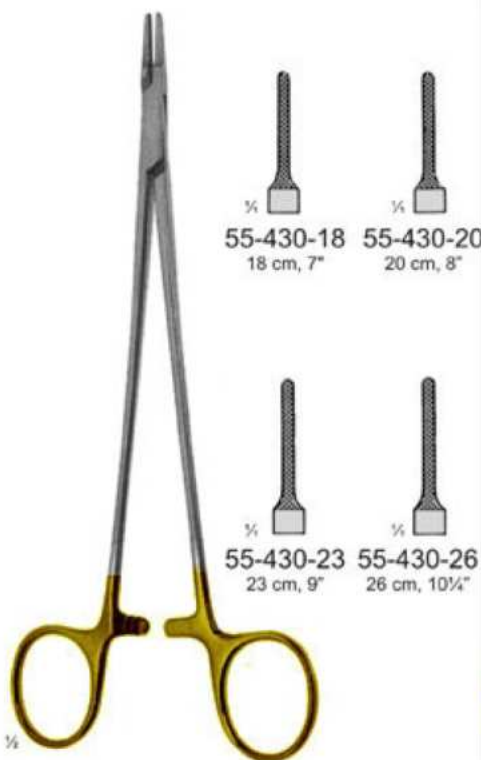

**WANGENSTEEN**  
55-400-27

55-410-14  
14 cm, 5½"

55-410-15  
15 cm, 6"

55-412-14  
14 cm, 5½"

55-412-15  
15 cm, 6"

55-410-18  
18 cm, 7"

55-410-20  
20 cm, 8"

55-412-18  
18 cm, 7"

55-412-20  
20 cm, 8"

Smooth  
Glatt  
Lisc  
Lisses  
Liscie

**EUFRATE PASQUE**  
55-410-14  
55-412-20

55-420-16  
16 cm, 6¼"

55-420-18  
18 cm, 7"

55-420-20  
20 cm, 8"

55-420-26  
26 cm, 10¼"

**FRENCH EYE**  
55-420-16  
55-420-26

55-430-18  
18 cm, 7"

55-430-20  
20 cm, 8"

55-430-23  
23 cm, 9"

55-430-26  
26 cm, 10¼"

**INTRACARDIAC**  
55-430-18  
55-430-26

55-436-18  
18 cm, 7"

55-438-18  
18 cm, 7"

55-436-20  
20 cm, 8"

	 1/4 55-470-14 55-472-14 14 cm, 5 1/2"		 1/4 55-470-17 55-472-17 17 cm, 6 1/2"
	 1/4 55-470-20 55-472-20 20 cm, 8"		 1/4 55-470-23 55-472-23 23 cm, 9"
<b>MATHIEU</b> 55-470-14 55-470-23		<b>MATHIEU</b> 55-472-14 55-472-23	