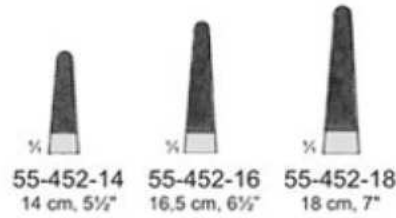

55-438-20  
20 cm, 8"

**INTRACARDIAC**  
55-436-18  
55-438-20

Smooth  
Glatt  
Lisc  
Lisses  
Liscie

55-439-20  
20 cm, 8"

55-439-27  
27cm, 10½"

**FINOCCHIETTO**  
55-439-20  
55-439-27

**BOZEMANN**  
55-440-20  
55-440-28

55-443-23  
23 cm, 9"

55-445-23  
23 cm, 9"

**HEANEY**  
55-441-20  
55-441-26

**STRATTE**  
55-443-23  
55-445-23

**Needle Holders with tungsten carbide inserts**

Nadelhalter mit Hartmetalleinlagen  
Porta-agujas con bocas de carburo tungsteno  
Porte-aiguilles avec mors en tungstène  
Portaghi con morsi in carburo di tungsteno

**OLSEN-HEGAR MINI**  
55-450-12  
12 cm, 4 3/4"

**OLSEN-HEGAR**  
55-452-14  
55-452-18

**OLSEN-HEGAR**  
55-456-12  
55-456-18

**GILLIES-MINI**  
55-460-15  
15 cm, 6"

**GILLIES**  
55-462-16  
55-463-16

**GILLIES**  
55-465-16  
16 cm, 6 1/4"

	 1/4 55-460-17 17 cm, 6 1/2"		 1/4 55-461-17 17 cm, 6 1/2"
	 1/4 55-460-19 19 cm, 7 1/2"		 1/4 55-461-19 19 cm, 7 1/2"
<b>MATHIEU-STILLE</b> 55-460-17 55-460-19		<b>MATHIEU-STILLE</b> 55-461-17 55-461-19	