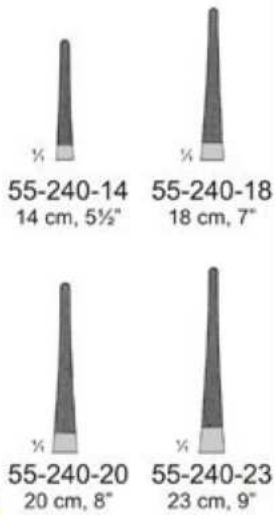

1/8" 55-182-12 12 cm, 4 3/4"  
 1/8" 55-183-12 12 cm, 4 3/4"  
 1/8" 55-182-14 14 cm, 5 1/2"  
 1/8" 55-183-14 14 cm, 5 1/2"  
 Smooth  
 Glatt  
 Lisc  
 Lisses  
 Liscie  
**CASTROVIEJO**  
 55-182-12  
 55-182-14

**KALT**  
55-200-14  
14 cm, 5½"

**STEVENS**  
55-208-13 13 cm, 5"  
55-208-15 15 cm, 6"

**BOYNTON**  
55-210-12  
12 cm, 4¾"

**ARRUGA**  
55-212-16  
16 cm, 6¼"

**HEGAR VASCULAR**  
55-240-14  
55-240-23

1/4  
55-360-24  
24 cm, 9 1/2"

**HEGAR  
VASCULAR**  
55-360-20  
55-360-24

1/4  
55-380-13  
13 cm, 5"  
55-380-14  
14,5 cm, 5 1/2"  
55-380-15  
15 cm, 6"

1/4  
55-380-18  
18 cm, 7"

1/4  
55-380-20  
20 cm, 8"

	 1/4 55-470-14 55-472-14 14 cm, 5 1/2"		 1/4 55-470-17 55-472-17 17 cm, 6 1/2"
	 1/4 55-470-20 55-472-20 20 cm, 8"		 1/4 55-470-23 55-472-23 23 cm, 9"
<b>MATHIEU</b> 55-470-14 55-470-23		<b>MATHIEU</b> 55-472-14 55-472-23	