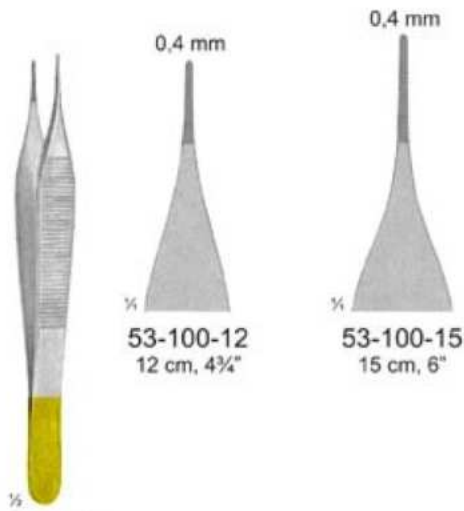

MICRO
ADSON
53-100-12
53-100-15