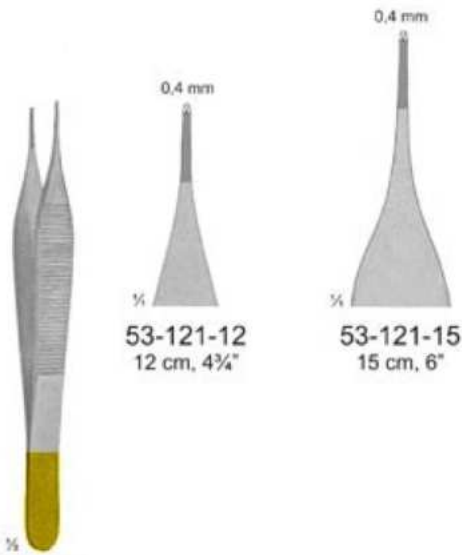

MICRO  
ADSON  
53-100-12  
53-100-15

ADSON  
53-104-12  
53-104-15

ADSON  
53-108-12  
12 cm, 4 3/4"

MICRO  
ADSON  
53-110-12  
53-110-15

ADSON  
53-114-12  
53-114-15

ADSON  
53-118-12  
12 cm, 4 3/4"

53-121-12  
12 cm, 4¾"

53-121-15  
15 cm, 6"

**MICRO  
ADSON**  
53-121-12  
53-121-15

1x2 Teeth  
1x2 Zähne  
1x2 dientes  
1x2 dents  
1x2 denti

53-125-12  
12 cm, 4¾"

53-125-15  
15 cm, 6"

**ADSON**  
53-125-12  
53-125-15

1x2 Teeth  
1x2 Zähne  
1x2 dientes  
1x2 dents  
1x2 denti

		
53-180-13 13 cm, 5"	53-180-14 14,5 cm, 5½"	53-180-16 16 cm, 6¼"
		
53-180-18 18 cm, 7"	53-180-20 20 cm, 8"	53-180-25 25 cm, 10"

½  
53-180-13  
53-180-25

**Standard patterns**  
 Standard modelle  
 Modelos standard  
 Modèles standard  
 Modelli standard

		
53-181-13 13 cm, 5"	53-181-14 14,5 cm, 5½"	53-181-16 16 cm, 6¼"
		
53-181-18 18 cm, 7"	53-181-20 20 cm, 8"	53-181-25 25 cm, 10"

½  
53-181-13  
53-181-25

**Standard patterns**  
 Standard modelle  
 Modelos standard  
 Modèles standard  
 Modelli standard