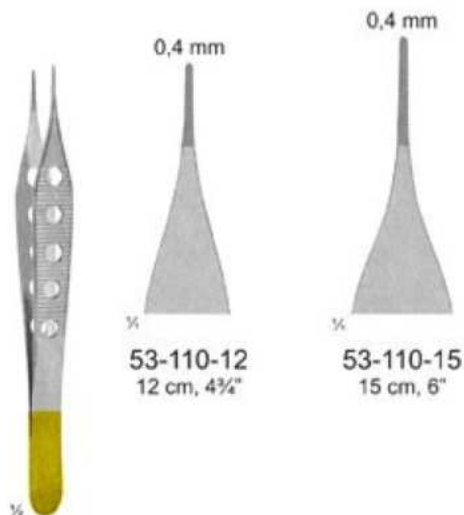

MICRO
ADSON
53-110-12
53-110-15