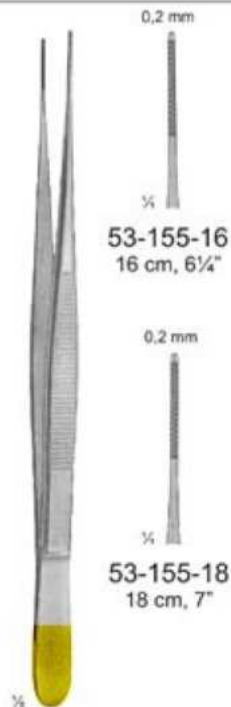

53-155-16
16 cm, 6 1/4"

SEMKEN
53-155-16
53-155-18

1x2 Teeth
1x2 Zähne
1x2 dientes
1x2 dents
1x2 denti