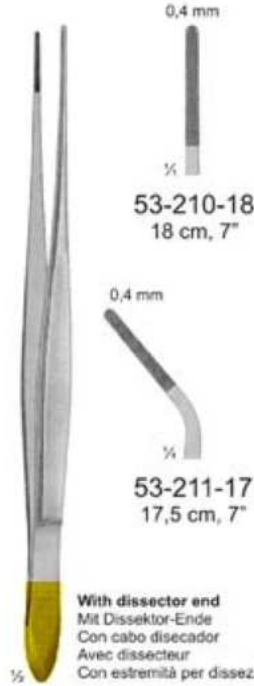

CUSHING
53-210-17
53-211-18

With dissector end
Mit Dissektor-Ende
Con cabo disecador
Avec dissecteur
Con estremità per dissezione