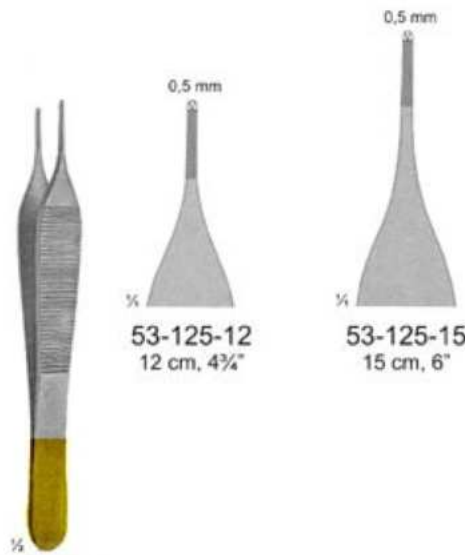

MICRO  
ADSON  
53-100-12  
53-100-15

ADSON  
53-104-12  
53-104-15

ADSON  
53-108-12  
12 cm, 4 3/4"

MICRO  
ADSON  
53-110-12  
53-110-15

ADSON  
53-114-12  
53-114-15

ADSON  
53-118-12  
12 cm, 4 3/4"

53-121-12  
12 cm, 4¾"

53-121-15  
15 cm, 6"

**MICRO  
ADSON**  
53-121-12  
53-121-15

1x2 Teeth  
1x2 Zähne  
1x2 dientes  
1x2 dents  
1x2 denti

53-125-12  
12 cm, 4¾"

53-125-15  
15 cm, 6"

**ADSON**  
53-125-12  
53-125-15

1x2 Teeth  
1x2 Zähne  
1x2 dientes  
1x2 dents  
1x2 denti

		
53-180-13 13 cm, 5"	53-180-14 14,5 cm, 5½"	53-180-16 16 cm, 6¼"
		
53-180-18 18 cm, 7"	53-180-20 20 cm, 8"	53-180-25 25 cm, 10"

½  
53-180-13  
53-180-25

**Standard patterns**  
 Standard modelle  
 Modelos standard  
 Modèles standard  
 Modelli standard

		
53-181-13 13 cm, 5"	53-181-14 14,5 cm, 5½"	53-181-16 16 cm, 6¼"
		
53-181-18 18 cm, 7"	53-181-20 20 cm, 8"	53-181-25 25 cm, 10"

½  
53-181-13  
53-181-25

**Standard patterns**  
 Standard modelle  
 Modelos standard  
 Modèles standard  
 Modelli standard