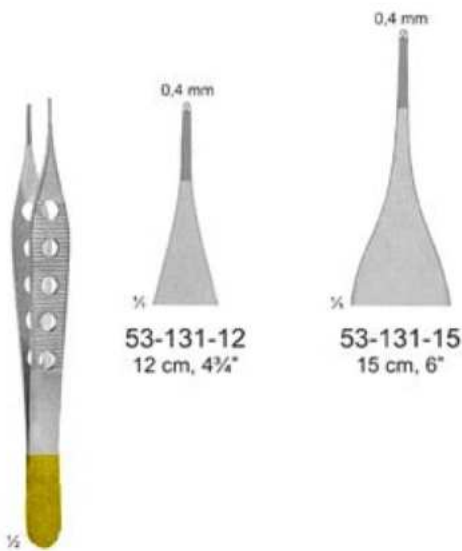

53-121-15  
15 cm, 6"

**MICRO  
ADSON**  
53-121-12  
53-121-15

1x2 Teeth  
1x2 Zähne  
1x2 dientes  
1x2 dents  
1x2 denti

53-125-12  
12 cm, 4¾"

53-125-15  
15 cm, 6"

**ADSON**  
53-125-12  
53-125-15

1x2 Teeth  
1x2 Zähne  
1x2 dientes  
1x2 dents  
1x2 denti

**ADSON-BROWN**  
53-129-12  
12 cm, 4¾"

3x4 Teeth  
3x4 Zähne  
3x4 dientes  
3x4 dents  
3x4 denti

53-131-12  
12 cm, 4¾"

53-131-15  
15 cm, 6"

**MICRO  
ADSON**  
53-131-12  
53-131-15

1x2 Teeth  
1x2 Zähne  
1x2 dientes  
1x2 dents  
1x2 denti

		
53-180-13 13 cm, 5"	53-180-14 14,5 cm, 5½"	53-180-16 16 cm, 6¼"
		
53-180-18 18 cm, 7"	53-180-20 20 cm, 8"	53-180-25 25 cm, 10"

½  
53-180-13  
53-180-25

**Standard patterns**  
 Standard modelle  
 Modelos standard  
 Modèles standard  
 Modelli standard

		
53-181-13 13 cm, 5"	53-181-14 14,5 cm, 5½"	53-181-16 16 cm, 6¼"
		
53-181-18 18 cm, 7"	53-181-20 20 cm, 8"	53-181-25 25 cm, 10"

½  
53-181-13  
53-181-25

**Standard patterns**  
 Standard modelle  
 Modelos standard  
 Modèles standard  
 Modelli standard