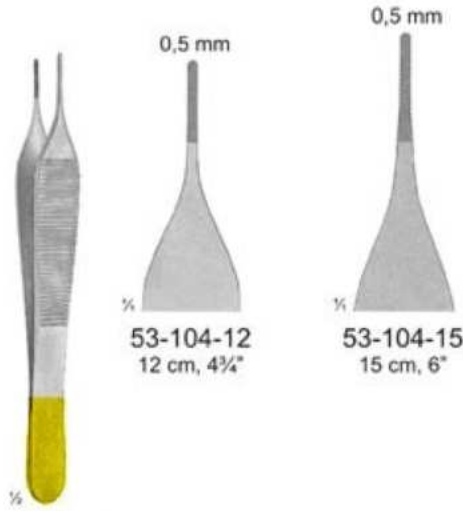

**Forceps with tungsten carbide inserts**  
**Pinzetten mit Hartmetalleinlagen**  
**Pinzas con bocas de carburo tungsteno**  
**Pinces avec mors en carbure tungstène**  
**Pinze con morsi in carburo di tungsteno**

MICRO  
ADSON  
53-100-12  
53-100-15

ADSON  
53-104-12  
53-104-15

ADSON  
53-108-12  
12 cm, 4 3/4"

MICRO  
ADSON  
53-110-12  
53-110-15

ADSON  
53-114-12  
53-114-15

ADSON  
53-118-12  
12 cm, 4 3/4"

53-121-12  
12 cm, 4¾"

		
53-180-13 13 cm, 5"	53-180-14 14,5 cm, 5½"	53-180-16 16 cm, 6¼"
		
53-180-18 18 cm, 7"	53-180-20 20 cm, 8"	53-180-25 25 cm, 10"

½  
53-180-13  
53-180-25

**Standard patterns**  
 Standard modelle  
 Modelos standard  
 Modèles standard  
 Modelli standard

		
53-181-13 13 cm, 5"	53-181-14 14,5 cm, 5½"	53-181-16 16 cm, 6¼"
		
53-181-18 18 cm, 7"	53-181-20 20 cm, 8"	53-181-25 25 cm, 10"

½  
53-181-13  
53-181-25

**Standard patterns**  
 Standard modelle  
 Modelos standard  
 Modèles standard  
 Modelli standard