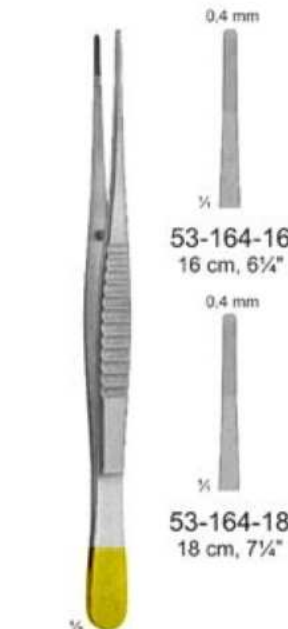

SEMKEN  
53-154-15  
15 cm, 6"

With dissector end  
Mit Dissektor-Ende  
Con cabo dissecador  
Avec dissecteur  
Con estremità per dissezione

53-155-16  
16 cm, 6 1/4"

SEMKEN  
53-155-16  
53-155-18

1x2 Teeth  
1x2 Zähne  
1x2 dientes  
1x2 dents  
1x2 denti

53-164-16  
16 cm, 6 1/4"

OBWEGESER  
53-164-16  
53-164-18

Suture tying forceps  
Knütpinzette  
Pinza de ligadura  
Pince à ligatures  
Pinza per legature

MC INDOE  
53-168-15  
15 cm, 6"

**GILLIES**  
53-200-15  
15 cm, 6"

**53-250-23**  
23 cm, 9"

**53-250-25**  
25.5 cm, 10"

**TAYLOR  
CUSHING**  
53-220-18  
18 cm, 7"

**With dissector end**  
 Mit Dissektor-Ende  
 Con cabo disecador  
 Avec dissecteur  
 Con estremità per dissezione

		
53-181-13 13 cm, 5"	53-181-14 14,5 cm, 5½"	53-181-16 16 cm, 6¼"
		
53-181-18 18 cm, 7"	53-181-20 20 cm, 8"	53-181-25 25 cm, 10"

½  
53-181-13  
53-181-25

**Standard patterns**  
 Standard modelle  
 Modelos standard  
 Modèles standard  
 Modelli standard