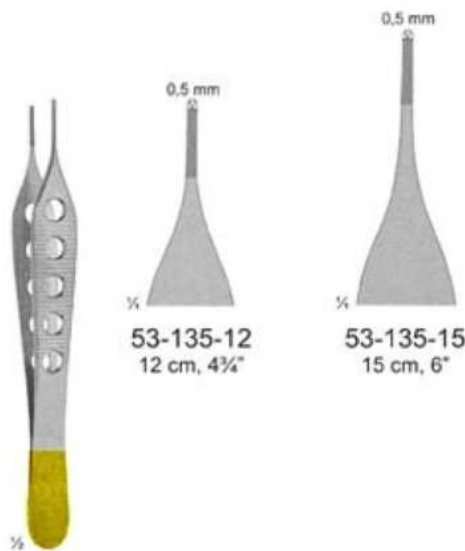

**ADSON-BROWN**  
53-129-12  
12 cm, 4¾"

3x4 Teeth  
3x4 Zähne  
3x4 dientes  
3x4 dents  
3x4 denti

53-131-12  
12 cm, 4¾"

53-131-15  
15 cm, 6"

**MICRO  
ADSON**  
53-131-12  
53-131-15

1x2 Teeth  
1x2 Zähne  
1x2 dientes  
1x2 dents  
1x2 denti

JABOMA  
53-144-18  
18 cm, 7"

JABOMA  
53-145-18  
18 cm, 7"

JABOMA  
53-147-18  
18 cm, 7"

GERALD  
53-150-17  
17,5 cm, 6 3/4"

GERALD  
53-151-17  
17 cm, 6 3/4"

1x2 Teeth  
1x2 Zähne  
1x2 dientes  
1x2 dents  
1x2 denti

		
53-180-13 13 cm, 5"	53-180-14 14,5 cm, 5½"	53-180-16 16 cm, 6¼"
		
53-180-18 18 cm, 7"	53-180-20 20 cm, 8"	53-180-25 25 cm, 10"

½  
53-180-13  
53-180-25

**Standard patterns**  
 Standard modelle  
 Modelos standard  
 Modèles standard  
 Modelli standard

		
53-181-13 13 cm, 5"	53-181-14 14,5 cm, 5½"	53-181-16 16 cm, 6¼"
		
53-181-18 18 cm, 7"	53-181-20 20 cm, 8"	53-181-25 25 cm, 10"

½  
53-181-13  
53-181-25

**Standard patterns**  
 Standard modelle  
 Modelos standard  
 Modèles standard  
 Modelli standard