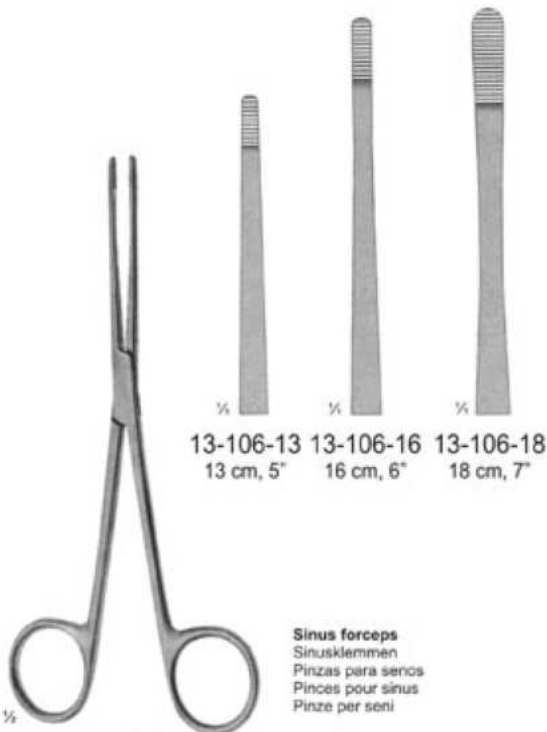

**BRYANT**  
13-101-13  
13 cm, 5"

13-110-17  
17 cm, 6 3/4"

13-111-17  
17 cm, 6 3/4"

13-124-20  
20 cm, 8"

13-125-20  
20 cm, 8"

13-124-22  
22 cm, 8 3/4"

13-125-22  
22 cm, 8 3/4"

13-124-25  
25 cm, 10"

13-125-25  
25 cm, 10"

13-124-27  
27 cm, 10 3/4"

13-125-27  
27 cm, 10 3/4"

13-106-13 13 cm, 5"  
13-106-16 16 cm, 6"  
13-106-18 18 cm, 7"

**Sinus forceps**  
Sinusklemmen  
Pinzas para senos  
Pincas pour sinus  
Pinze per seni

**LISTER**  
13-106-13  
13-106-18

13-110-17  
13-111-17

**GROSS MAIER**  
13-124-20  
13-125-27

13-130-22  
22 cm, 8 3/4"

13-131-22  
22 cm, 8 3/4"

13-130-25  
25 cm, 10"

13-131-25  
25 cm, 10"

13-130-27  
27 cm, 10 3/4"

13-163-18  
18 cm, 7"

13-162-20  
20 cm, 8"

13-163-20  
20 cm, 8"

13-162-25  
25 cm, 10"

13-163-25  
25 cm, 10"

13-166-18  
18 cm, 7"

13-166-25  
25 cm, 10"

13-172-25  
25 cm, 10"