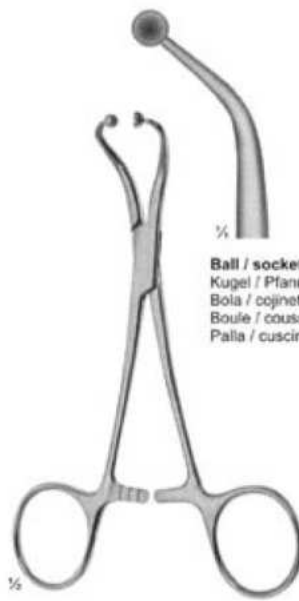

11-633-13
13,5 cm, 5¼"
Ball / socket
Kugel / Pfanne
Bola / cojinete
Boule / coussinet
Palla / cuscinetto
For paper cloths
Für Papiertücher
Para Paños de papel
Pour champs en papier
Per fazzoletti di carta