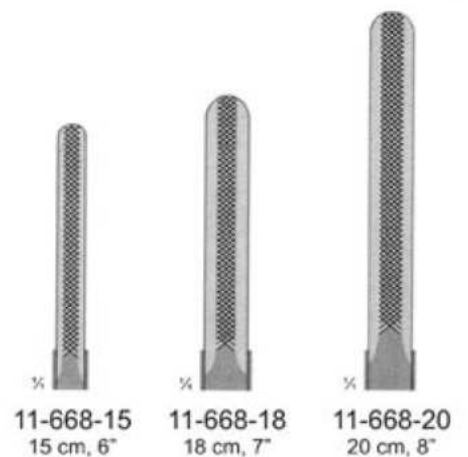

Tubing clamps with safety guard
Schlauchklemmen mit Schutzbügel
Pinzas para tubos, con estribo de protección
Pinces presse-tubes avec protection
Pinze per tubi con protezione